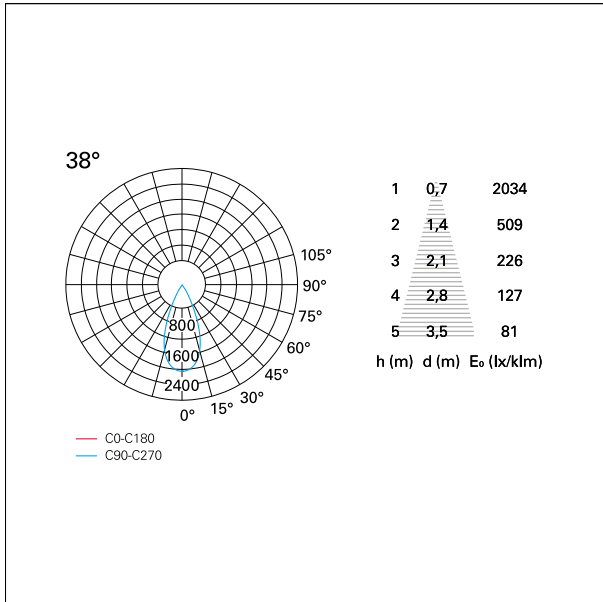

Nemo Comfort - rounded

RTL22159PD - white ring / matt reflector - 42 W / 2700 K / CRI > 90

FOTOMETRIA

GARANZIA

periodo

5 years