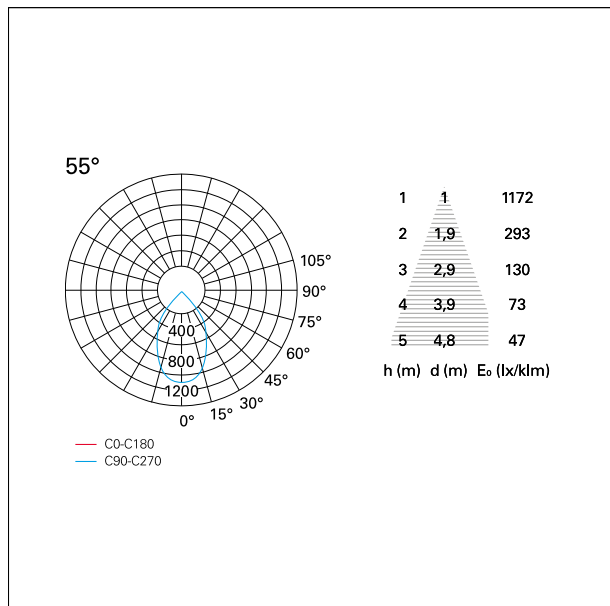

Nemo Comfort - rounded

RTL22160CA - white ring / matt reflector - 42 W / 2700 K / CRI > 90

FOTOMETRIA

GARANZIA

periodo

5 years