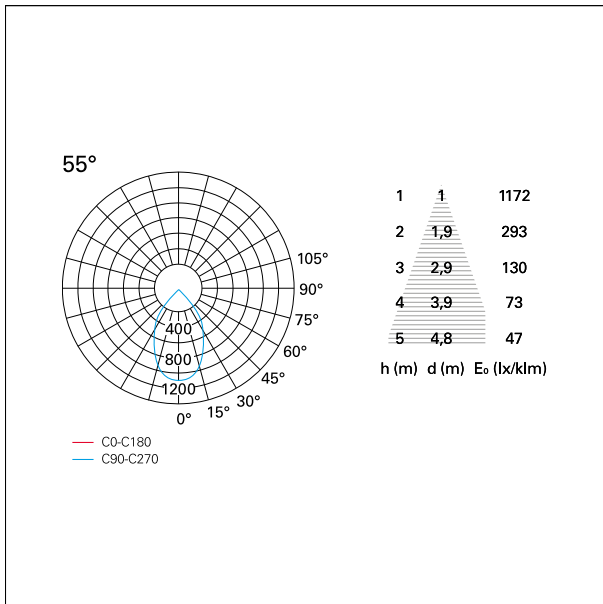

Nemo Comfort - rounded

RTL22160DM - white ring / matt reflector - 42 W / 2700 K / CRI > 90

FOTOMETRIA

GARANZIA

periodo

5 years