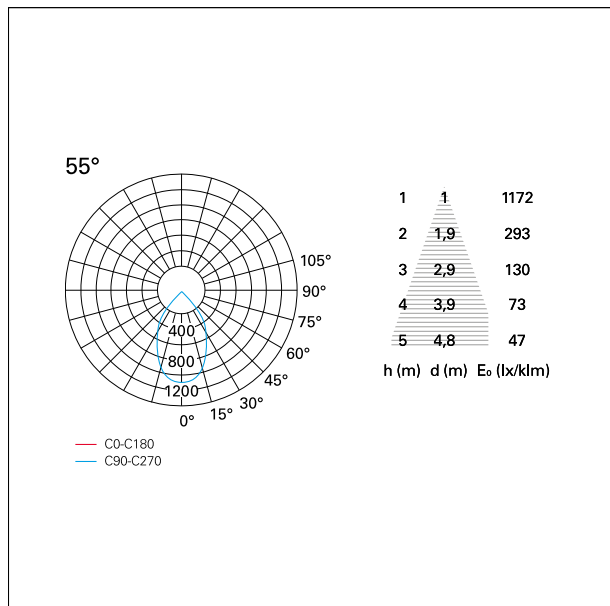

Nemo Comfort - rounded

RTL22160 - white ring / matt reflector - 42 W / 2700 K / CRI > 90

FOTOMETRIA

GARANZIA

periodo

5 years