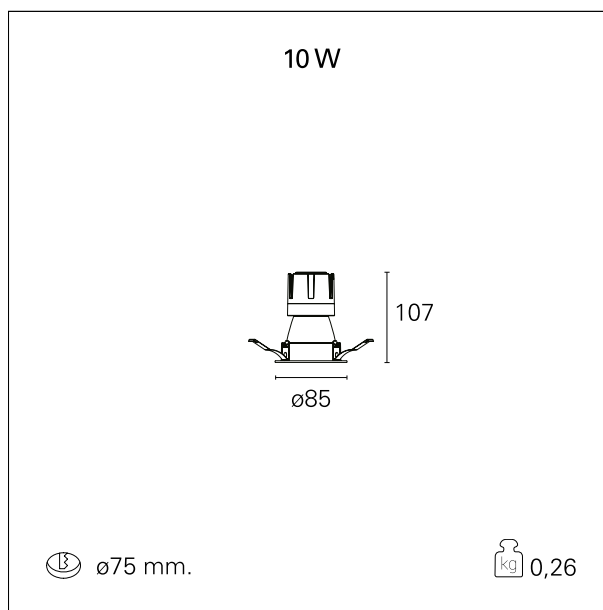

Nemo Comfort - rounded

RTL22201 - white ring / matt white reflector - 10 W / 3000 K / CRI > 90

DESCRIZIONE

Nemo Comfort è la soluzione ideale per le installazioni che devono garantire il massimo comfort visivo; grazie al suo cut off a 48° e alla sua gamma di riflettori satinati, la versione Comfort della serie Nemo garantisce il massimo controllo dell'abbagliamento diretto. I moduli illuminanti sono tutti equipaggiati con led di ultima generazione con CRI > 90 e SDCM < 3. I riflettori secondari intercambiabili disponibili in quattro diverse finiture satiniate permettono di caratterizzare esteticamente l'impianto anche successivamente alla prima installazione senza alterare la performance illuminotecnica. Il cavetto di sicurezza in dotazione evita la caduta accidentale e il sistema di connessione al driver di tipo "fast plug" permette un'installazione rapida e sicura.

switch On / Off

CARATTERISTICHE APPARECCHIO

tipo di installazione	Trimmed
materiale	Alluminio
colore	Bianco / Bianco Opaco
potenza	10 W
lumen output - emissione diretta	906 lm
lumen output - emissione totale	906 lm
efficacia	91 lm/W
diametro	ø 85 mm.
dimensioni	h 107 mm.
peso netto	0,26 kg.

RTL22201 - white ring / matt white reflector - 10 W / 3000 K / CRI > 90

IP vano ottico	IP40
IP vano incassato	IP40
IK	IK02

DIMENSIONI FORO D'INCASSO

diametro foro incasso **ø 75 mm.**

CLASSIFICAZIONE ENERGETICA

RTL22201 - white ring / matt white reflector - 10 W / 3000 K / CRI > 90

ottica	15°
apertura di fascio - diretta	15°
UGR	≤ 17
cut-off	48°

FOTOMETRIA

GARANZIA

periodo **5 years**