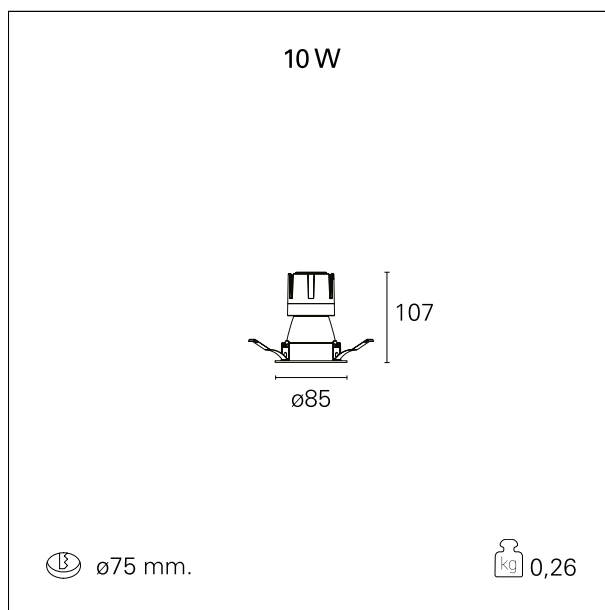

Nemo Comfort - rounded

RTL22202 - white ring / matt white reflector - 10 W / 4000 K / CRI > 90

DESCRIZIONE

Nemo Comfort è la soluzione ideale per le installazioni che devono garantire il massimo comfort visivo; grazie al suo cut off a 48° e alla sua gamma di riflettori satinati, la versione Comfort della serie Nemo garantisce il massimo controllo dell'abbagliamento diretto. I moduli illuminanti sono tutti equipaggiati con led di ultima generazione con CRI > 90 e SDCM < 3. I riflettori secondari intercambiabili disponibili in quattro diverse finiture satiniate permettono di caratterizzare esteticamente l'impianto anche successivamente alla prima installazione senza alterare la performance illuminotecnica. Il cavetto di sicurezza in dotazione evita la caduta accidentale e il sistema di connessione al driver di tipo "fast plug" permette un'installazione rapida e sicura.

switch **On / Off**

CARATTERISTICHE APPARECCHIO

tipo di installazione	Trimmed
materiale	Alluminio
colore	Bianco / Bianco Opaco
potenza	10 W
lumen output - emissione diretta	948 lm
lumen output - emissione totale	948 lm
efficacia	95 lm/W
diametro	ø 85 mm.
dimensioni	h 107 mm.
peso netto	0,26 kg.

RTL22202 - white ring / matt white reflector - 10 W / 4000 K / CRI > 90

IP vano ottico	IP40
IP vano incassato	IP40
IK	IK02

DIMENSIONI FORO D'INCASSO

diametro foro incasso **ø 75 mm.**

CLASSIFICAZIONE ENERGETICA

RTL22202 - white ring / matt white reflector - 10 W / 4000 K / CRI > 90

ottica	15°
apertura di fascio - diretta	15°
UGR	≤ 17
cut-off	48°

FOTOMETRIA

GARANZIA

periodo **5 years**