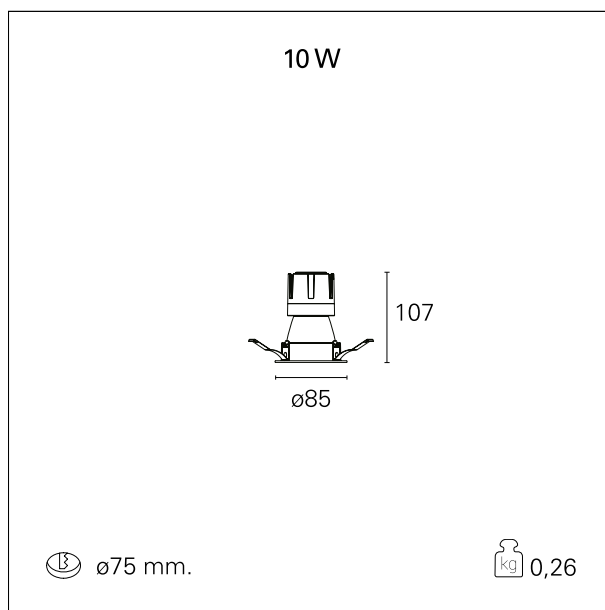

Nemo Comfort - rounded

RTL22203CA - white ring / matt white reflector - 10 W / 3000 K / CRI > 90

DESCRIZIONE

Nemo Comfort è la soluzione ideale per le installazioni che devono garantire il massimo comfort visivo; grazie al suo cut off a 48° e alla sua gamma di riflettori satinati, la versione Comfort della serie Nemo garantisce il massimo controllo dell'abbagliamento diretto. I moduli illuminanti sono tutti equipaggiati con led di ultima generazione con CRI > 90 e SDCM < 3. I riflettori secondari intercambiabili disponibili in quattro diverse finiture satiniate permettono di caratterizzare esteticamente l'impianto anche successivamente alla prima installazione senza alterare la performance illuminotecnica. Il cavetto di sicurezza in dotazione evita la caduta accidentale e il sistema di connessione al driver di tipo "fast plug" permette un'installazione rapida e sicura.

switch

Casambi

CARATTERISTICHE APPARECCHIO

tipo di installazione	Trimmed
materiale	Alluminio
colore	Bianco / Bianco Opaco
potenza	10 W
lumen output - emissione diretta	912 lm
lumen output - emissione totale	912 lm
efficacia	91 lm/W
diametro	ø 85 mm.
dimensioni	h 107 mm.
peso netto	0,26 kg.

RTL22203CA - white ring / matt white reflector - 10 W / 3000 K / CRI > 90

IP vano ottico	IP40
IP vano incassato	IP40
IK	IK02

DIMENSIONI FORO D'INCASSO

diametro foro incasso **ø 75 mm.**

CLASSIFICAZIONE ENERGETICA

RTL22203CA - white ring / matt white reflector - 10 W / 3000 K / CRI > 90

ottica	24°
apertura di fascio - diretta	24°
UGR	≤ 17
cut-off	48°

FOTOMETRIA

GARANZIA

periodo **5 years**