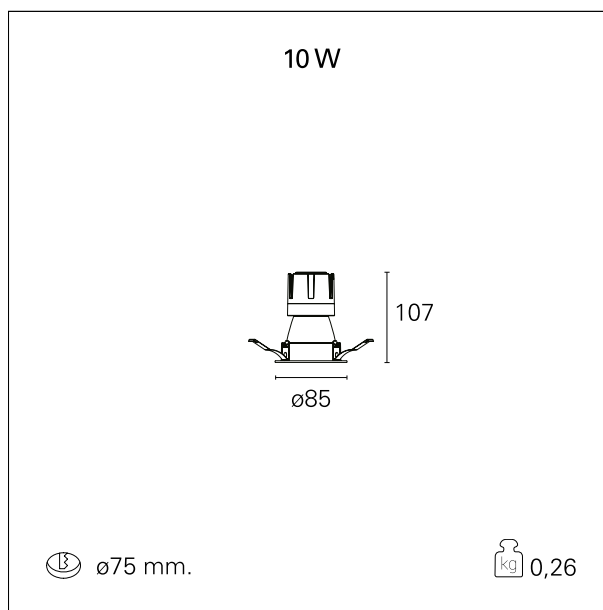

Nemo Comfort - rounded

RTL22203DM - white ring / matt white reflector - 10 W / 3000 K / CRI > 90

DESCRIZIONE

Nemo Comfort è la soluzione ideale per le installazioni che devono garantire il massimo comfort visivo; grazie al suo cut off a 48° e alla sua gamma di riflettori satinati, la versione Comfort della serie Nemo garantisce il massimo controllo dell'abbagliamento diretto. I moduli illuminanti sono tutti equipaggiati con led di ultima generazione con CRI > 90 e SDCM < 3. I riflettori secondari intercambiabili disponibili in quattro diverse finiture satinare permettono di caratterizzare esteticamente l'impianto anche successivamente alla prima installazione senza alterare la performance illuminotecnica. Il cavetto di sicurezza in dotazione evita la caduta accidentale e il sistema di connessione al driver di tipo "fast plug" permette un'installazione rapida e sicura.

switch 1...10V / Push

CARATTERISTICHE APPARECCHIO

tipo di installazione	Trimmed
materiale	Alluminio
colore	Bianco / Bianco Opaco
potenza	10 W
lumen output - emissione diretta	912 lm
lumen output - emissione totale	912 lm
efficacia	91 lm/W
diametro	ø 85 mm.
dimensioni	h 107 mm.
peso netto	0,26 kg.

RTL22203DM - white ring / matt white reflector - 10 W / 3000 K / CRI > 90

IP vano ottico	IP40
IP vano incassato	IP40
IK	IK02

DIMENSIONI FORO D'INCASSO

diametro foro incasso **ø 75 mm.**

CLASSIFICAZIONE ENERGETICA