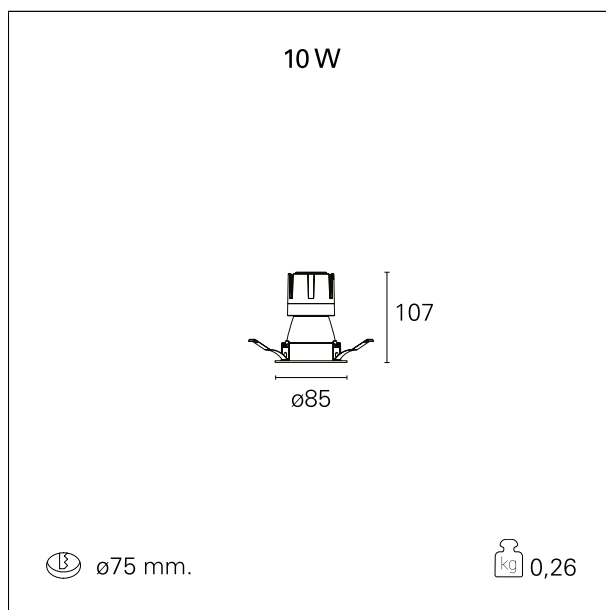

Nemo Comfort - rounded

RTL22204CA - white ring / matt white reflector - 10 W / 4000 K / CRI > 90

DESCRIZIONE

Nemo Comfort è la soluzione ideale per le installazioni che devono garantire il massimo comfort visivo; grazie al suo cut off a 48° e alla sua gamma di riflettori satinati, la versione Comfort della serie Nemo garantisce il massimo controllo dell'abbagliamento diretto. I moduli illuminanti sono tutti equipaggiati con led di ultima generazione con CRI > 90 e SDCM < 3. I riflettori secondari intercambiabili disponibili in quattro diverse finiture satiniate permettono di caratterizzare esteticamente l'impianto anche successivamente alla prima installazione senza alterare la performance illuminotecnica. Il cavetto di sicurezza in dotazione evita la caduta accidentale e il sistema di connessione al driver di tipo "fast plug" permette un'installazione rapida e sicura.

switch

Casambi

CARATTERISTICHE APPARECCHIO

tipo di installazione	Trimmed
materiale	Alluminio
colore	Bianco / Bianco Opaco
potenza	10 W
lumen output - emissione diretta	950 lm
lumen output - emissione totale	950 lm
efficacia	95 lm/W
diametro	ø 85 mm.
dimensioni	h 107 mm.
peso netto	0,26 kg.

RTL22204CA - white ring / matt white reflector - 10 W / 4000 K / CRI > 90

IP vano ottico	IP40
IP vano incassato	IP40
IK	IK02

DIMENSIONI FORO D'INCASSO

diametro foro incasso **ø 75 mm.**

CLASSIFICAZIONE ENERGETICA

RTL22204CA - white ring / matt white reflector - 10 W / 4000 K / CRI > 90

ottica	24°
apertura di fascio - diretta	24°
UGR	≤ 17
cut-off	48°

FOTOMETRIA

GARANZIA

periodo **5 years**