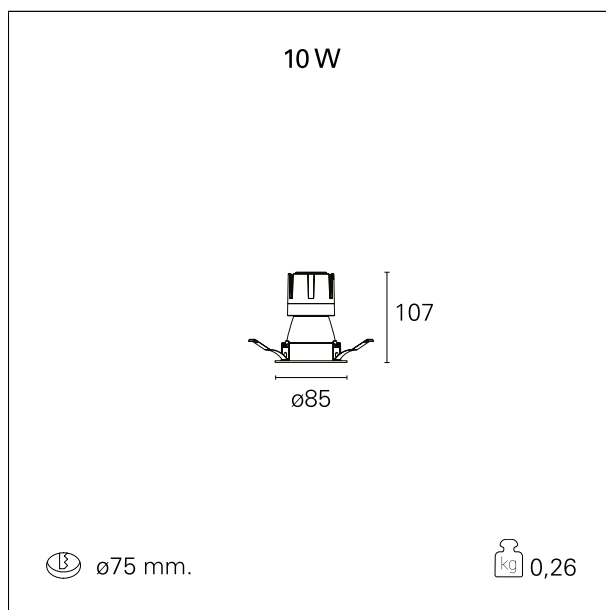

Nemo Comfort - rounded

RTL22204DA - white ring / matt white reflector - 10 W / 4000 K / CRI > 90

DESCRIZIONE

Nemo Comfort è la soluzione ideale per le installazioni che devono garantire il massimo comfort visivo; grazie al suo cut off a 48° e alla sua gamma di riflettori satinati, la versione Comfort della serie Nemo garantisce il massimo controllo dell'abbagliamento diretto. I moduli illuminanti sono tutti equipaggiati con led di ultima generazione con CRI > 90 e SDCM < 3. I riflettori secondari intercambiabili disponibili in quattro diverse finiture satiniate permettono di caratterizzare esteticamente l'impianto anche successivamente alla prima installazione senza alterare la performance illuminotecnica. Il cavetto di sicurezza in dotazione evita la caduta accidentale e il sistema di connessione al driver di tipo "fast plug" permette un'installazione rapida e sicura.

switch

DALI

CARATTERISTICHE APPARECCHIO

tipo di installazione	Trimmed
materiale	Alluminio
colore	Bianco / Bianco Opaco
potenza	10 W
lumen output - emissione diretta	950 lm
lumen output - emissione totale	950 lm
efficacia	95 lm/W
diametro	ø 85 mm.
dimensioni	h 107 mm.
peso netto	0,26 kg.

IP vano ottico	IP40
IP vano incassato	IP40
IK	IK02

DIMENSIONI FORO D'INCASSO

diametro foro incasso **ø 75 mm.**

CLASSIFICAZIONE ENERGETICA

Questo dispositivo è munito di lampade a LED integrate.

Le lampade di questo dispositivo non sono sostituibili.

RTL22204DA - white ring / matt white reflector - 10 W / 4000 K / CRI > 90

ottica	24°
apertura di fascio - diretta	24°
UGR	≤ 17
cut-off	48°

FOTOMETRIA

GARANZIA

periodo **5 years**