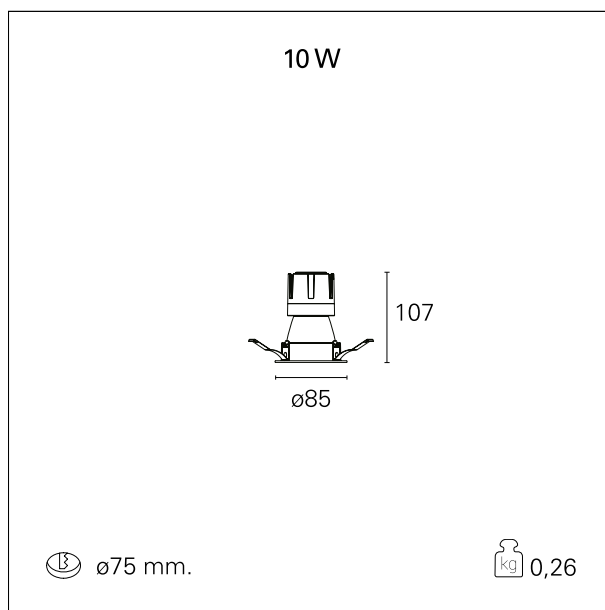

Nemo Comfort - rounded

RTL22204PD - white ring / matt white reflector - 10 W / 4000 K / CRI > 90

DESCRIZIONE

Nemo Comfort è la soluzione ideale per le installazioni che devono garantire il massimo comfort visivo; grazie al suo cut off a 48° e alla sua gamma di riflettori satinati, la versione Comfort della serie Nemo garantisce il massimo controllo dell'abbagliamento diretto. I moduli illuminanti sono tutti equipaggiati con led di ultima generazione con CRI > 90 e SDCM < 3. I riflettori secondari intercambiabili disponibili in quattro diverse finiture satiniate permettono di caratterizzare esteticamente l'impianto anche successivamente alla prima installazione senza alterare la performance illuminotecnica. Il cavetto di sicurezza in dotazione evita la caduta accidentale e il sistema di connessione al driver di tipo "fast plug" permette un'installazione rapida e sicura.

switch

Pan Digital

CARATTERISTICHE APPARECCHIO

tipo di installazione	Trimmed
materiale	Alluminio
colore	Bianco / Bianco Opaco
potenza	10 W
lumen output - emissione diretta	950 lm
lumen output - emissione totale	950 lm
efficacia	95 lm/W
diametro	ø 85 mm.
dimensioni	h 107 mm.
peso netto	0,26 kg.

RTL22204PD - white ring / matt white reflector - 10 W / 4000 K / CRI > 90

IP vano ottico	IP40
IP vano incassato	IP40
IK	IK02

DIMENSIONI FORO D'INCASSO

diametro foro incasso **ø 75 mm.**

CLASSIFICAZIONE ENERGETICA