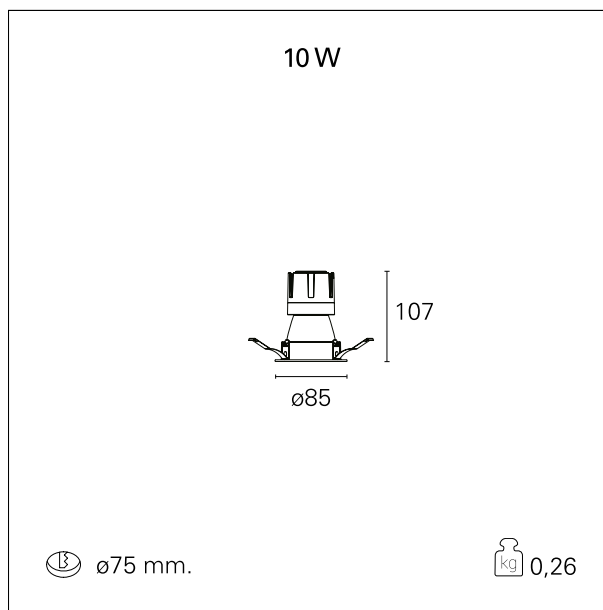

Nemo Comfort

RTL22204 - white ring / matt white reflector - 10 W / 4000 K / CRI > 90

DESCRIZIONE

Per l'illuminazione verticale a totale controllo dell'abbagliamento diretto con cut off a 48° per il massimo comfort visivo.

switch

On / Off

CARATTERISTICHE APPARECCHIO

tipo di installazione	Proiettori Incassati
materiale	Alluminio
colore	Bianco / Bianco Opaco
potenza	10 W
lumen output - emissione diretta	950 lm
lumen output - emissione indiretta	\
lumen output - emissione totale	950 lm
efficacia	95 lm/W
diametro	ø 85 mm.
dimensioni	h 107 mm.
peso netto	0,26 kg

CARATTERISTICHE ELETTRICHE

alimentazione	220÷240 V
tipo di alimentazione	On / Off
classe di isolamento	Classe II

CARATTERISTICHE MECCANICHE

IP apparecchio	IP20
IP vano ottico	IP20

Nemo Comfort

RTL22204 - white ring / matt white reflector - 10 W / 4000 K / CRI > 90

IP vano incassato **IP20**
IK **IK02**

DIMENSIONI FORO D'INCASSO

diametro foro incasso **ø 75 mm.**

CLASSIFICAZIONE ENERGETICA

Le lampade di questo dispositivo non sono sostituibili.

CARATTERISTICHE SORGENTE