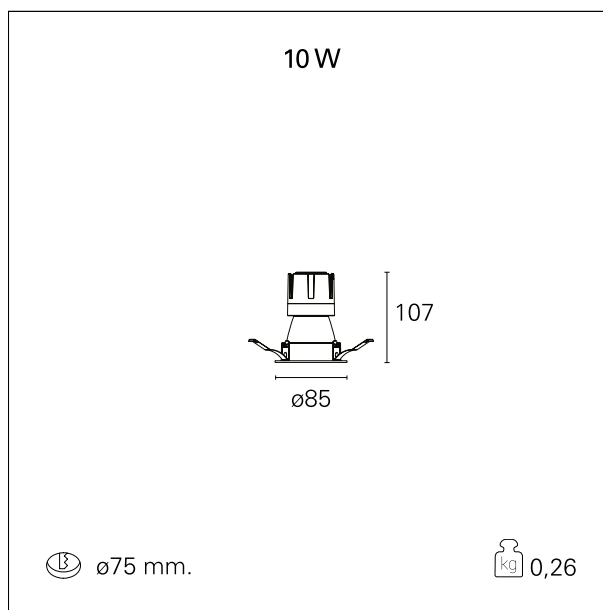

Nemo Comfort - rounded

RTL22205DA - white ring / matt white reflector - 10 W / 3000 K / CRI > 90

DESCRIZIONE

Nemo Comfort è la soluzione ideale per le installazioni che devono garantire il massimo comfort visivo; grazie al suo cut off a 48° e alla sua gamma di riflettori satinati, la versione Comfort della serie Nemo garantisce il massimo controllo dell'abbagliamento diretto. I moduli illuminanti sono tutti equipaggiati con led di ultima generazione con CRI > 90 e SDCM < 3. I riflettori secondari intercambiabili disponibili in quattro diverse finiture satinare permettono di caratterizzare esteticamente l'impianto anche successivamente alla prima installazione senza alterare la performance illuminotecnica. Il cavetto di sicurezza in dotazione evita la caduta accidentale e il sistema di connessione al driver di tipo "fast plug" permette un'installazione rapida e sicura.

switch

DALI

CARATTERISTICHE APPARECCHIO

tipo di installazione	Trimmed
materiale	Alluminio
colore	Bianco / Bianco Opaco
potenza	10 W
lumen output - emissione diretta	910 lm
lumen output - emissione totale	910 lm
efficacia	91 lm/W
diametro	ø 85 mm.
dimensioni	h 107 mm.
peso netto	0,26 kg.

IP vano ottico	IP40
IP vano incassato	IP40
IK	IK02

DIMENSIONI FORO D'INCASSO

diametro foro incasso **ø 75 mm.**

CLASSIFICAZIONE ENERGETICA

Questo dispositivo è munito di lampade a LED integrate.

Le lampade di questo dispositivo non sono sostituibili.

RTL22205DA - white ring / matt white reflector - 10 W / 3000 K / CRI > 90

ottica	38°
apertura di fascio - diretta	38°
UGR	≤ 17
cut-off	48°

FOTOMETRIA

GARANZIA

periodo **5 years**