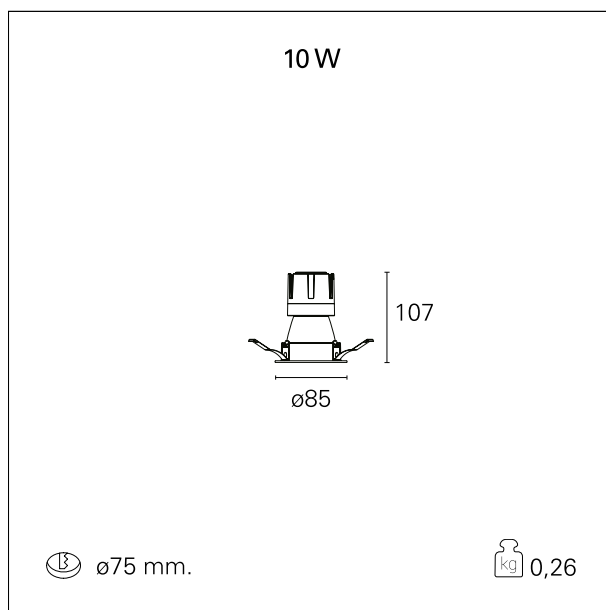

Nemo Comfort - rounded

RTL22205DM - white ring / matt white reflector - 10 W / 3000 K / CRI > 90

DESCRIZIONE

Nemo Comfort è la soluzione ideale per le installazioni che devono garantire il massimo comfort visivo; grazie al suo cut off a 48° e alla sua gamma di riflettori satinati, la versione Comfort della serie Nemo garantisce il massimo controllo dell'abbagliamento diretto. I moduli illuminanti sono tutti equipaggiati con led di ultima generazione con CRI > 90 e SDCM < 3. I riflettori secondari intercambiabili disponibili in quattro diverse finiture satiniate permettono di caratterizzare esteticamente l'impianto anche successivamente alla prima installazione senza alterare la performance illuminotecnica. Il cavetto di sicurezza in dotazione evita la caduta accidentale e il sistema di connessione al driver di tipo "fast plug" permette un'installazione rapida e sicura.

switch 1...10V / Push

CARATTERISTICHE APPARECCHIO

tipo di installazione	Trimmed
materiale	Alluminio
colore	Bianco / Bianco Opaco
potenza	10 W
lumen output - emissione diretta	910 lm
lumen output - emissione totale	910 lm
efficacia	91 lm/W
diametro	ø 85 mm.
dimensioni	h 107 mm.
peso netto	0,26 kg.

RTL22205DM - white ring / matt white reflector - 10 W / 3000 K / CRI > 90

IP vano ottico	IP40
IP vano incassato	IP40
IK	IK02

DIMENSIONI FORO D'INCASSO

diametro foro incasso **ø 75 mm.**

CLASSIFICAZIONE ENERGETICA