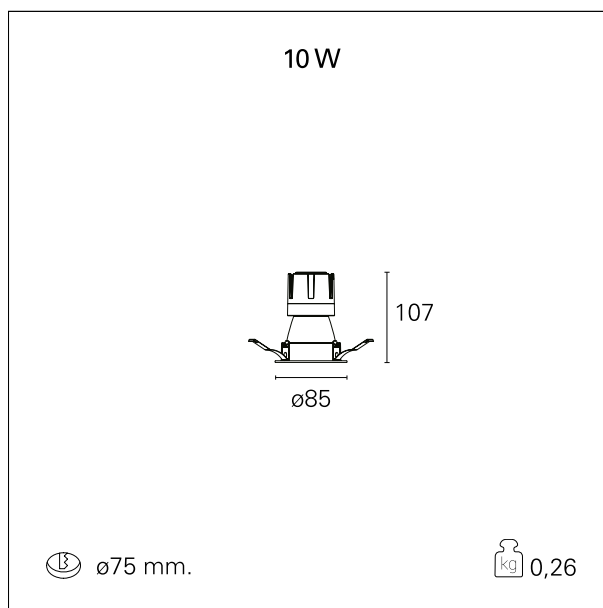

Nemo Comfort - rounded

RTL22205 - white ring / matt white reflector - 10 W / 3000 K / CRI > 90

DESCRIZIONE

Nemo Comfort è la soluzione ideale per le installazioni che devono garantire il massimo comfort visivo; grazie al suo cut off a 48° e alla sua gamma di riflettori satinati, la versione Comfort della serie Nemo garantisce il massimo controllo dell'abbagliamento diretto. I moduli illuminanti sono tutti equipaggiati con led di ultima generazione con CRI > 90 e SDCM < 3. I riflettori secondari intercambiabili disponibili in quattro diverse finiture satiniate permettono di caratterizzare esteticamente l'impianto anche successivamente alla prima installazione senza alterare la performance illuminotecnica. Il cavetto di sicurezza in dotazione evita la caduta accidentale e il sistema di connessione al driver di tipo "fast plug" permette un'installazione rapida e sicura.

switch **On / Off**

CARATTERISTICHE APPARECCHIO

tipo di installazione	Trimmed
materiale	Alluminio
colore	Bianco / Bianco Opaco
potenza	10 W
lumen output - emissione diretta	910 lm
lumen output - emissione totale	910 lm
efficacia	91 lm/W
diametro	ø 85 mm.
dimensioni	h 107 mm.
peso netto	0,26 kg.

RTL22205 - white ring / matt white reflector - 10 W / 3000 K / CRI > 90

IP vano ottico	IP40
IP vano incassato	IP40
IK	IK02

DIMENSIONI FORO D'INCASSO

diametro foro incasso **ø 75 mm.**

CLASSIFICAZIONE ENERGETICA

RTL22205 - white ring / matt white reflector - 10 W / 3000 K / CRI > 90

ottica	38°
apertura di fascio - diretta	38°
UGR	≤ 17
cut-off	48°

FOTOMETRIA

GARANZIA

periodo **5 years**