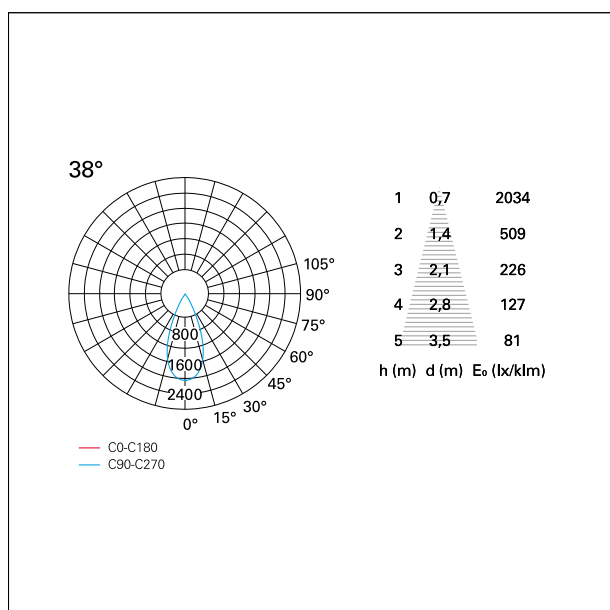

switch **On / Off**

CARATTERISTICHE APPARECCHIO

tipo di installazione	Trimmed
materiale	Alluminio
colore	Bianco / Bianco Opaco
potenza	10 W
lumen output - emissione diretta	910 lm
lumen output - emissione totale	910 lm
efficacia	91 lm/W
diametro	ø 85 mm.
dimensioni	h 107 mm.
peso netto	0,26 kg.

RTL22205 - white ring / matt white reflector - 10 W / 3000 K / CRI > 90

IP vano ottico	IP40
IP vano incassato	IP40
IK	IK02

DIMENSIONI FORO D'INCASSO

diametro foro incasso **ø 75 mm.**

CLASSIFICAZIONE ENERGETICA

CARATTERISTICHE DRIVER

tipo di alimentatore	On / Off
fattore di potenza	> 0,5
temperatura di esercizio	-20°C ÷ 45°C

CARATTERISTICHE ILLUMINOTECNICHE

tipo di emissione	Diretta
effetto luminoso	Proiettato

Nemo Comfort - rounded

RTL22205 - white ring / matt white reflector - 10 W / 3000 K / CRI > 90

ottica	38°
apertura di fascio - diretta	38°
UGR	≤ 17
cut-off	48°

FOTOMETRIA

GARANZIA

periodo **5 years**