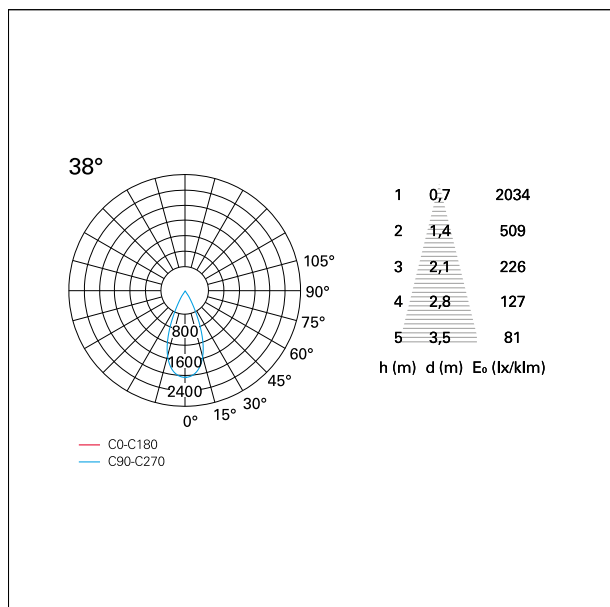

switch

DALI

CARATTERISTICHE APPARECCHIO

tipo di installazione	Trimmed
materiale	Alluminio
colore	Bianco / Bianco Opaco
potenza	10 W
lumen output - emissione diretta	956 lm
lumen output - emissione totale	956 lm
efficacia	96 lm/W
diametro	ø 85 mm.
dimensioni	h 107 mm.
peso netto	0,26 kg.

IP vano ottico	IP40
IP vano incassato	IP40
IK	IK02

DIMENSIONI FORO D'INCASSO

diametro foro incasso **ø 75 mm.**

CLASSIFICAZIONE ENERGETICA

Questo dispositivo è munito di lampade a LED integrate.

Le lampade di questo dispositivo non sono sostituibili.

RTL22206DA - white ring / matt white reflector - 10 W / 4000 K / CRI > 90

ottica	38°
apertura di fascio - diretta	38°
UGR	≤ 17
cut-off	48°

FOTOMETRIA

GARANZIA

periodo **5 years**