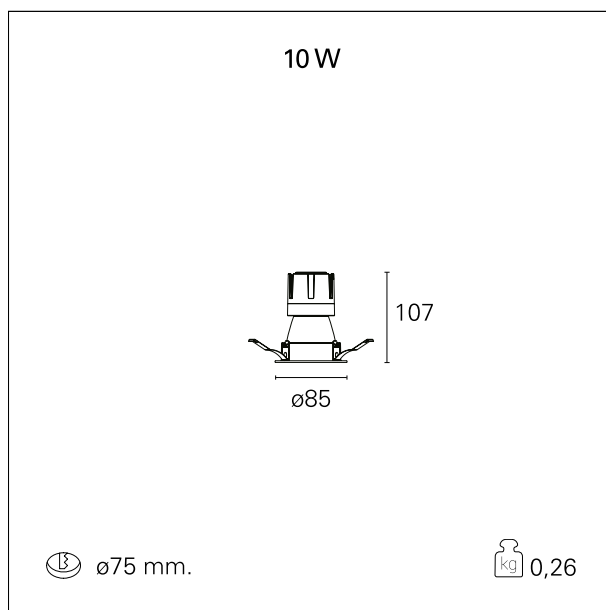

Nemo Comfort - rounded

RTL22206DA - white ring / matt white reflector - 10 W / 4000 K / CRI > 90

DESCRIZIONE

Nemo Comfort è la soluzione ideale per le installazioni che devono garantire il massimo comfort visivo; grazie al suo cut off a 48° e alla sua gamma di riflettori satinati, la versione Comfort della serie Nemo garantisce il massimo controllo dell'abbagliamento diretto. I moduli illuminanti sono tutti equipaggiati con led di ultima generazione con CRI > 90 e SDCM < 3. I riflettori secondari intercambiabili disponibili in quattro diverse finiture satiniate permettono di caratterizzare esteticamente l'impianto anche successivamente alla prima installazione senza alterare la performance illuminotecnica. Il cavetto di sicurezza in dotazione evita la caduta accidentale e il sistema di connessione al driver di tipo "fast plug" permette un'installazione rapida e sicura.

switch

DALI

CARATTERISTICHE APPARECCHIO

tipo di installazione	Trimmed
materiale	Alluminio
colore	Bianco / Bianco Opaco
potenza	10 W
lumen output - emissione diretta	956 lm
lumen output - emissione totale	956 lm
efficacia	96 lm/W
diametro	ø 85 mm.
dimensioni	h 107 mm.
peso netto	0,26 kg.

IP vano ottico	IP40
IP vano incassato	IP40
IK	IK02

DIMENSIONI FORO D'INCASSO

diametro foro incasso **ø 75 mm.**

CLASSIFICAZIONE ENERGETICA

Questo dispositivo è munito di lampade a LED integrate.

Le lampade di questo dispositivo non sono sostituibili.

RTL22206DA - white ring / matt white reflector - 10 W / 4000 K / CRI > 90

ottica	38°
apertura di fascio - diretta	38°
UGR	≤ 17
cut-off	48°

FOTOMETRIA

GARANZIA

periodo **5 years**