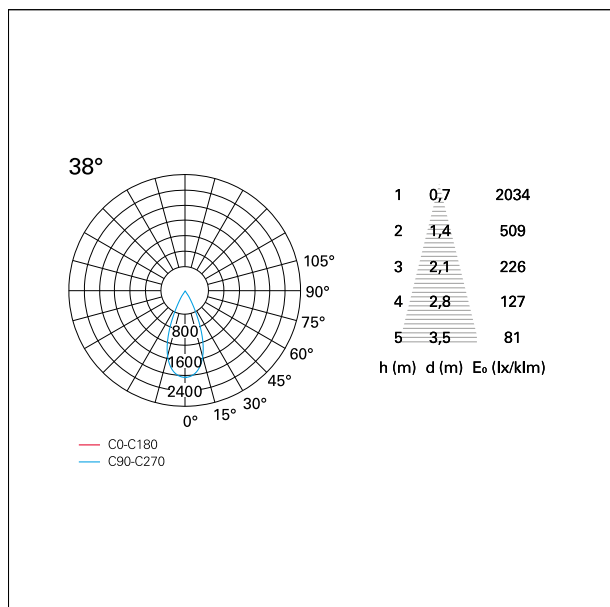

Nemo Comfort - rounded

RTL22206DM - white ring / matt white reflector - 10 W / 4000 K / CRI > 90

ottica	38°
apertura di fascio - diretta	38°
UGR	≤ 17
cut-off	48°

FOTOMETRIA

GARANZIA

periodo **5 years**