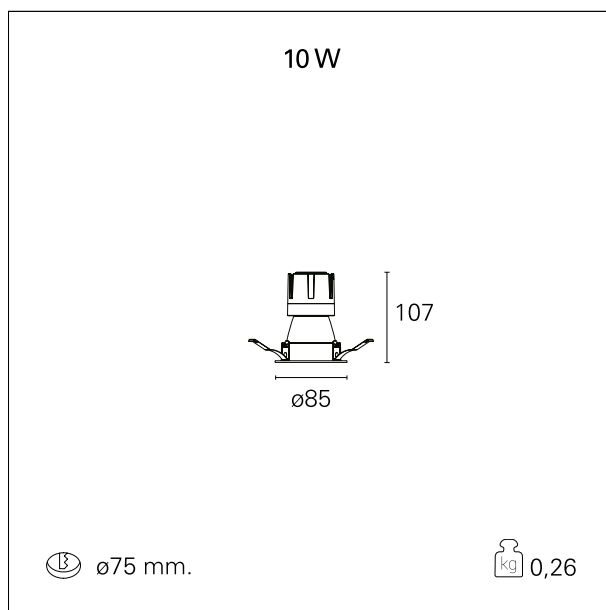

Nemo Comfort - rounded

RTL22206DM - white ring / matt white reflector - 10 W / 4000 K / CRI > 90

DESCRIZIONE

Nemo Comfort è la soluzione ideale per le installazioni che devono garantire il massimo comfort visivo; grazie al suo cut off a 48° e alla sua gamma di riflettori satinati, la versione Comfort della serie Nemo garantisce il massimo controllo dell'abbagliamento diretto. I moduli illuminanti sono tutti equipaggiati con led di ultima generazione con CRI > 90 e SDCM < 3. I riflettori secondari intercambiabili disponibili in quattro diverse finiture satiniate permettono di caratterizzare esteticamente l'impianto anche successivamente alla prima installazione senza alterare la performance illuminotecnica. Il cavetto di sicurezza in dotazione evita la caduta accidentale e il sistema di connessione al driver di tipo "fast plug" permette un'installazione rapida e sicura.

switch 1...10V / Push

CARATTERISTICHE APPARECCHIO

tipo di installazione	Trimmed
materiale	Alluminio
colore	Bianco / Bianco Opaco
potenza	10 W
lumen output - emissione diretta	956 lm
lumen output - emissione totale	956 lm
efficacia	96 lm/W
diametro	ø 85 mm.
dimensioni	h 107 mm.
peso netto	0,26 kg.

RTL22206DM - white ring / matt white reflector - 10 W / 4000 K / CRI > 90

IP vano ottico	IP40
IP vano incassato	IP40
IK	IK02

DIMENSIONI FORO D'INCASSO

diametro foro incasso **ø 75 mm.**

CLASSIFICAZIONE ENERGETICA