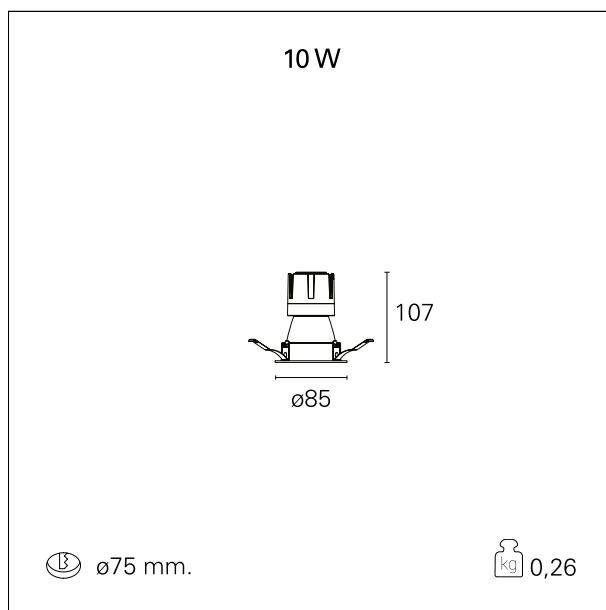

Nemo Comfort - rounded

RTL22206 - white ring / matt white reflector - 10 W / 4000 K / CRI > 90

DESCRIZIONE

Nemo Comfort è la soluzione ideale per le installazioni che devono garantire il massimo comfort visivo; grazie al suo cut off a 48° e alla sua gamma di riflettori satinati, la versione Comfort della serie Nemo garantisce il massimo controllo dell'abbagliamento diretto. I moduli illuminanti sono tutti equipaggiati con led di ultima generazione con CRI > 90 e SDCM < 3. I riflettori secondari intercambiabili disponibili in quattro diverse finiture satiniate permettono di caratterizzare esteticamente l'impianto anche successivamente alla prima installazione senza alterare la performance illuminotecnica. Il cavetto di sicurezza in dotazione evita la caduta accidentale e il sistema di connessione al driver di tipo "fast plug" permette un'installazione rapida e sicura.

switch On / Off

CARATTERISTICHE APPARECCHIO

tipo di installazione	Trimmed
materiale	Alluminio
colore	Bianco / Bianco Opaco
potenza	10 W
lumen output - emissione diretta	956 lm
lumen output - emissione totale	956 lm
efficacia	96 lm/W
diametro	ø 85 mm.
dimensioni	h 107 mm.
peso netto	0,26 kg.

RTL22206 - white ring / matt white reflector - 10 W / 4000 K / CRI > 90

IP vano ottico	IP40
IP vano incassato	IP40
IK	IK02

DIMENSIONI FORO D'INCASSO

diametro foro incasso **ø 75 mm.**

CLASSIFICAZIONE ENERGETICA

RTL22206 - white ring / matt white reflector - 10 W / 4000 K / CRI > 90

ottica	38°
apertura di fascio - diretta	38°
UGR	≤ 17
cut-off	48°

FOTOMETRIA

GARANZIA

periodo **5 years**