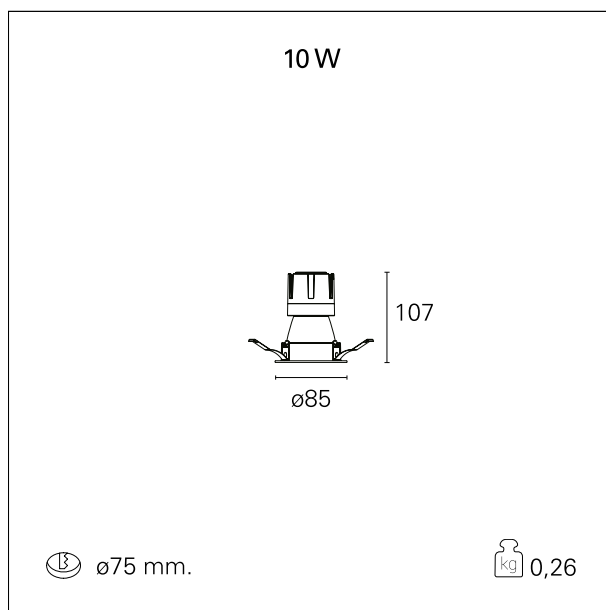

Nemo Comfort - rounded

RTL22207CA - white ring / matt white reflector - 10 W / 3000 K / CRI > 90

DESCRIZIONE

Nemo Comfort è la soluzione ideale per le installazioni che devono garantire il massimo comfort visivo; grazie al suo cut off a 48° e alla sua gamma di riflettori satinati, la versione Comfort della serie Nemo garantisce il massimo controllo dell'abbagliamento diretto. I moduli illuminanti sono tutti equipaggiati con led di ultima generazione con CRI > 90 e SDCM < 3. I riflettori secondari intercambiabili disponibili in quattro diverse finiture satinare permettono di caratterizzare esteticamente l'impianto anche successivamente alla prima installazione senza alterare la performance illuminotecnica. Il cavetto di sicurezza in dotazione evita la caduta accidentale e il sistema di connessione al driver di tipo "fast plug" permette un'installazione rapida e sicura.

switch

Casambi

CARATTERISTICHE APPARECCHIO

tipo di installazione	Trimmed
materiale	Alluminio
colore	Bianco / Bianco Opaco
potenza	10 W
lumen output - emissione diretta	916 lm
lumen output - emissione totale	916 lm
efficacia	92 lm/W
diametro	ø 85 mm.
dimensioni	h 107 mm.
peso netto	0,26 kg.

RTL22207CA - white ring / matt white reflector - 10 W / 3000 K / CRI > 90

IP vano ottico	IP40
IP vano incassato	IP40
IK	IK02

DIMENSIONI FORO D'INCASSO

diametro foro incasso **ø 75 mm.**

CLASSIFICAZIONE ENERGETICA

RTL22207CA - white ring / matt white reflector - 10 W / 3000 K / CRI > 90

ottica	55°
apertura di fascio - diretta	55°
UGR	≤ 17
cut-off	48°

FOTOMETRIA

GARANZIA

periodo **5 years**