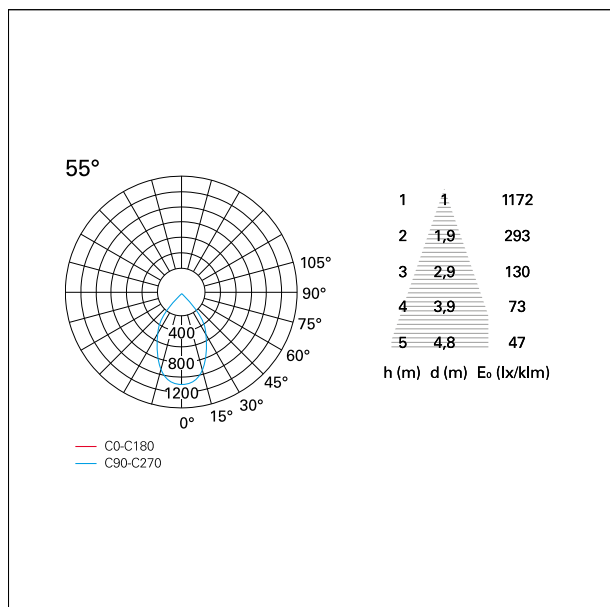

switch

Casambi

CARATTERISTICHE APPARECCHIO

tipo di installazione	Trimmed
materiale	Alluminio
colore	Bianco / Bianco Opaco
potenza	10 W
lumen output - emissione diretta	916 lm
lumen output - emissione totale	916 lm
efficacia	92 lm/W
diametro	ø 85 mm.
dimensioni	h 107 mm.
peso netto	0,26 kg.

RTL22207CA - white ring / matt white reflector - 10 W / 3000 K / CRI > 90

IP vano ottico	IP40
IP vano incassato	IP40
IK	IK02

DIMENSIONI FORO D'INCASSO

diametro foro incasso **ø 75 mm.**

CLASSIFICAZIONE ENERGETICA

RTL22207CA - white ring / matt white reflector - 10 W / 3000 K / CRI > 90

ottica	55°
apertura di fascio - diretta	55°
UGR	≤ 17
cut-off	48°

FOTOMETRIA

GARANZIA

periodo **5 years**