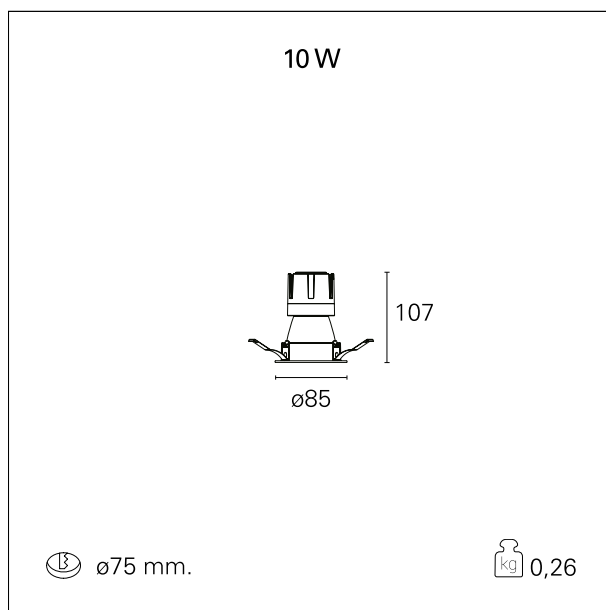

Nemo Comfort - rounded

RTL22207DM - white ring / matt white reflector - 10 W / 3000 K / CRI > 90

DESCRIZIONE

Nemo Comfort è la soluzione ideale per le installazioni che devono garantire il massimo comfort visivo; grazie al suo cut off a 48° e alla sua gamma di riflettori satinati, la versione Comfort della serie Nemo garantisce il massimo controllo dell'abbagliamento diretto. I moduli illuminanti sono tutti equipaggiati con led di ultima generazione con CRI > 90 e SDCM < 3. I riflettori secondari intercambiabili disponibili in quattro diverse finiture satinare permettono di caratterizzare esteticamente l'impianto anche successivamente alla prima installazione senza alterare la performance illuminotecnica. Il cavetto di sicurezza in dotazione evita la caduta accidentale e il sistema di connessione al driver di tipo "fast plug" permette un'installazione rapida e sicura.

switch 1...10V / Push

CARATTERISTICHE APPARECCHIO

tipo di installazione	Trimmed
materiale	Alluminio
colore	Bianco / Bianco Opaco
potenza	10 W
lumen output - emissione diretta	916 lm
lumen output - emissione totale	916 lm
efficacia	92 lm/W
diametro	ø 85 mm.
dimensioni	h 107 mm.
peso netto	0,26 kg.

RTL22207DM - white ring / matt white reflector - 10 W / 3000 K / CRI > 90

IP vano ottico	IP40
IP vano incassato	IP40
IK	IK02

DIMENSIONI FORO D'INCASSO

diametro foro incasso **ø 75 mm.**

CLASSIFICAZIONE ENERGETICA