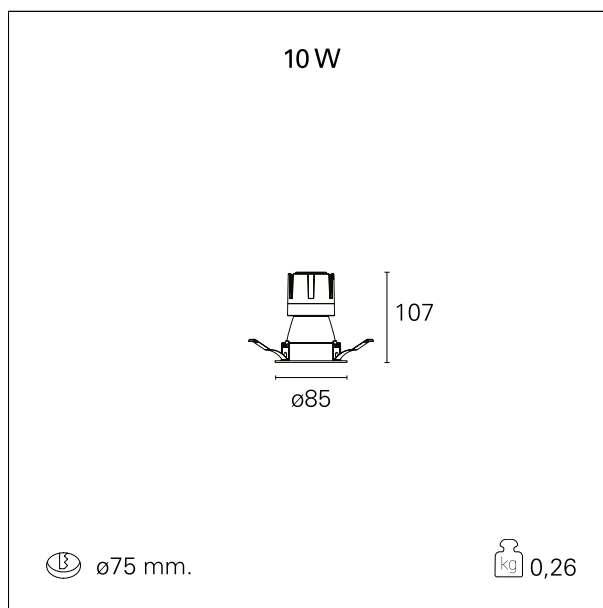

Nemo Comfort - rounded

RTL22207 - white ring / matt white reflector - 10 W / 3000 K / CRI > 90

DESCRIZIONE

Nemo Comfort è la soluzione ideale per le installazioni che devono garantire il massimo comfort visivo; grazie al suo cut off a 48° e alla sua gamma di riflettori satinati, la versione Comfort della serie Nemo garantisce il massimo controllo dell'abbagliamento diretto. I moduli illuminanti sono tutti equipaggiati con led di ultima generazione con CRI > 90 e SDCM < 3. I riflettori secondari intercambiabili disponibili in quattro diverse finiture satiniate permettono di caratterizzare esteticamente l'impianto anche successivamente alla prima installazione senza alterare la performance illuminotecnica. Il cavetto di sicurezza in dotazione evita la caduta accidentale e il sistema di connessione al driver di tipo "fast plug" permette un'installazione rapida e sicura.

switch On / Off

CARATTERISTICHE APPARECCHIO

tipo di installazione	Trimmed
materiale	Alluminio
colore	Bianco / Bianco Opaco
potenza	10 W
lumen output - emissione diretta	916 lm
lumen output - emissione totale	916 lm
efficacia	92 lm/W
diametro	ø 85 mm.
dimensioni	h 107 mm.
peso netto	0,26 kg.

RTL22207 - white ring / matt white reflector - 10 W / 3000 K / CRI > 90

IP vano ottico	IP40
IP vano incassato	IP40
IK	IK02

DIMENSIONI FORO D'INCASSO

diametro foro incasso **ø 75 mm.**

CLASSIFICAZIONE ENERGETICA

RTL22207 - white ring / matt white reflector - 10 W / 3000 K / CRI > 90

ottica	55°
apertura di fascio - diretta	55°
UGR	≤ 17
cut-off	48°

FOTOMETRIA

GARANZIA

periodo **5 years**