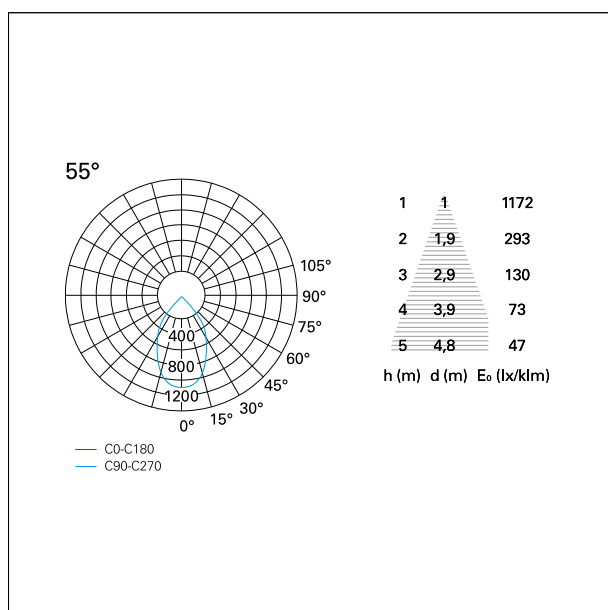

switch

Casambi

CARATTERISTICHE APPARECCHIO

tipo di installazione	Trimmed
materiale	Alluminio
colore	Bianco / Bianco Opaco
potenza	10 W
lumen output - emissione diretta	968 lm
lumen output - emissione totale	968 lm
efficacia	97 lm/W
diametro	ø 85 mm.
dimensioni	h 107 mm.
peso netto	0,26 kg.

RTL22208CA - white ring / matt white reflector - 10 W / 4000 K / CRI > 90

IP vano ottico	IP40
IP vano incassato	IP40
IK	IK02

DIMENSIONI FORO D'INCASSO

diametro foro incasso **ø 75 mm.**

CLASSIFICAZIONE ENERGETICA

RTL22208CA - white ring / matt white reflector - 10 W / 4000 K / CRI > 90

ottica	55°
apertura di fascio - diretta	55°
UGR	≤ 17
cut-off	48°

FOTOMETRIA

GARANZIA

periodo **5 years**