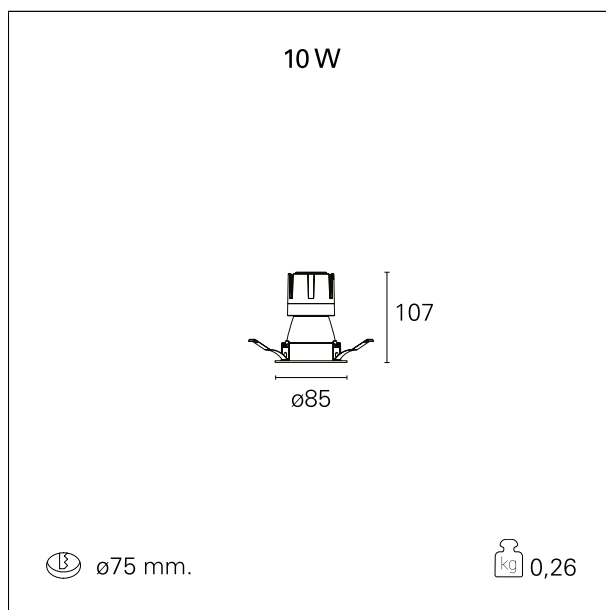

Nemo Comfort - rounded

RTL22208CA - white ring / matt white reflector - 10 W / 4000 K / CRI > 90

DESCRIZIONE

Nemo Comfort è la soluzione ideale per le installazioni che devono garantire il massimo comfort visivo; grazie al suo cut off a 48° e alla sua gamma di riflettori satinati, la versione Comfort della serie Nemo garantisce il massimo controllo dell'abbagliamento diretto. I moduli illuminanti sono tutti equipaggiati con led di ultima generazione con CRI > 90 e SDCM < 3. I riflettori secondari intercambiabili disponibili in quattro diverse finiture satiniate permettono di caratterizzare esteticamente l'impianto anche successivamente alla prima installazione senza alterare la performance illuminotecnica. Il cavetto di sicurezza in dotazione evita la caduta accidentale e il sistema di connessione al driver di tipo "fast plug" permette un'installazione rapida e sicura.

switch

Casambi

CARATTERISTICHE APPARECCHIO

tipo di installazione	Trimmed
materiale	Alluminio
colore	Bianco / Bianco Opaco
potenza	10 W
lumen output - emissione diretta	968 lm
lumen output - emissione totale	968 lm
efficacia	97 lm/W
diametro	ø 85 mm.
dimensioni	h 107 mm.
peso netto	0,26 kg.

RTL22208CA - white ring / matt white reflector - 10 W / 4000 K / CRI > 90

IP vano ottico	IP40
IP vano incassato	IP40
IK	IK02

DIMENSIONI FORO D'INCASSO

diametro foro incasso **ø 75 mm.**

CLASSIFICAZIONE ENERGETICA

RTL22208CA - white ring / matt white reflector - 10 W / 4000 K / CRI > 90

ottica	55°
apertura di fascio - diretta	55°
UGR	≤ 17
cut-off	48°

FOTOMETRIA

GARANZIA

periodo **5 years**