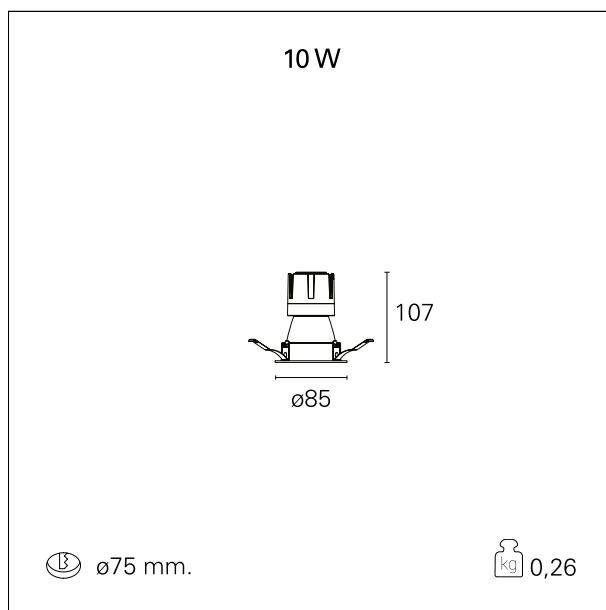

#### CARATTERISTICHE APPARECCHIO

tipo di installazione	Trimmed
materiale	Alluminio
colore	Bianco / Bianco Opaco
potenza	10 W
lumen output - emissione diretta	968 lm
lumen output - emissione totale	968 lm
efficacia	97 lm/W
diametro	ø 85 mm.
dimensioni	h 107 mm.
peso netto	0,26 kg.

### DIMENSIONI FORO D'INCASSO

diametro foro incasso **ø 75 mm.**