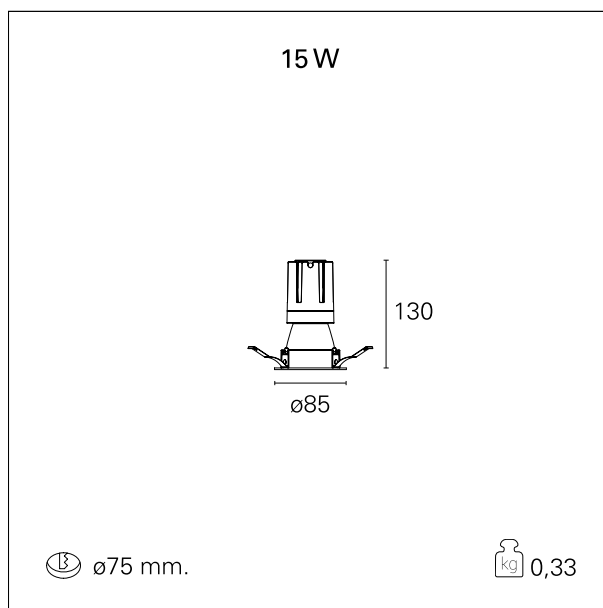

switch On / Off

CARATTERISTICHE APPARECCHIO

tipo di installazione	Trimmed
materiale	Alluminio
colore	Bianco / Bianco Opaco
potenza	15 W
lumen output - emissione diretta	1394 lm
lumen output - emissione totale	1394 lm
efficacia	93 lm/W
diametro	ø 85 mm.
dimensioni	h 130 mm.
peso netto	0,33 kg.

RTL22209 - white ring / matt white reflector - 15 W / 3000 K / CRI > 90

IP vano ottico	IP40
IP vano incassato	IP40
IK	IK02

DIMENSIONI FORO D'INCASSO

diametro foro incasso **ø 75 mm.**

CLASSIFICAZIONE ENERGETICA

RTL22209 - white ring / matt white reflector - 15 W / 3000 K / CRI > 90

ottica	15°
apertura di fascio - diretta	15°
UGR	≤ 17
cut-off	48°

FOTOMETRIA

GARANZIA

periodo **5 years**