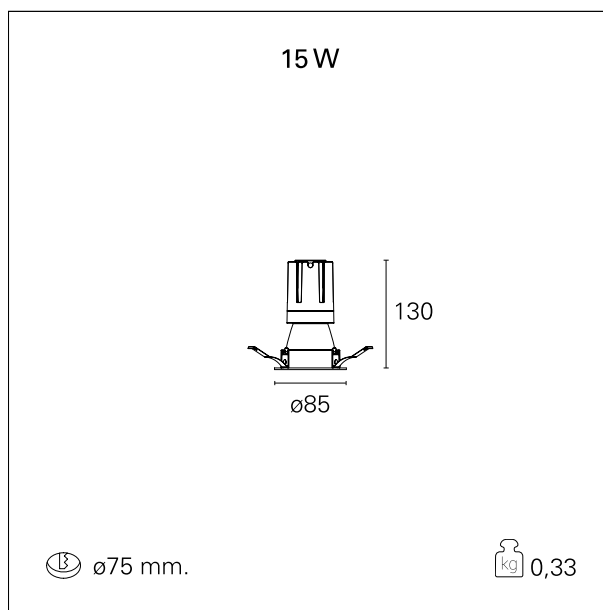

Nemo Comfort - rounded

RTL22210CA - white ring / matt white reflector - 15 W / 4000 K / CRI > 90

DESCRIZIONE

Nemo Comfort è la soluzione ideale per le installazioni che devono garantire il massimo comfort visivo; grazie al suo cut off a 48° e alla sua gamma di riflettori satinati, la versione Comfort della serie Nemo garantisce il massimo controllo dell'abbagliamento diretto. I moduli illuminanti sono tutti equipaggiati con led di ultima generazione con CRI > 90 e SDCM < 3. I riflettori secondari intercambiabili disponibili in quattro diverse finiture satinare permettono di caratterizzare esteticamente l'impianto anche successivamente alla prima installazione senza alterare la performance illuminotecnica. Il cavetto di sicurezza in dotazione evita la caduta accidentale e il sistema di connessione al driver di tipo "fast plug" permette un'installazione rapida e sicura.

switch

Casambi

CARATTERISTICHE APPARECCHIO

tipo di installazione	Trimmed
materiale	Alluminio
colore	Bianco / Bianco Opaco
potenza	15 W
lumen output - emissione diretta	1430 lm
lumen output - emissione totale	1430 lm
efficacia	95 lm/W
diametro	ø 85 mm.
dimensioni	h 130 mm.
peso netto	0,33 kg.

RTL22210CA - white ring / matt white reflector - 15 W / 4000 K / CRI > 90

IP vano ottico	IP40
IP vano incassato	IP40
IK	IK02

DIMENSIONI FORO D'INCASSO

diametro foro incasso **ø 75 mm.**

CLASSIFICAZIONE ENERGETICA

RTL22210CA - white ring / matt white reflector - 15 W / 4000 K / CRI > 90

ottica	15°
apertura di fascio - diretta	15°
UGR	≤ 17
cut-off	48°

FOTOMETRIA

GARANZIA

periodo **5 years**