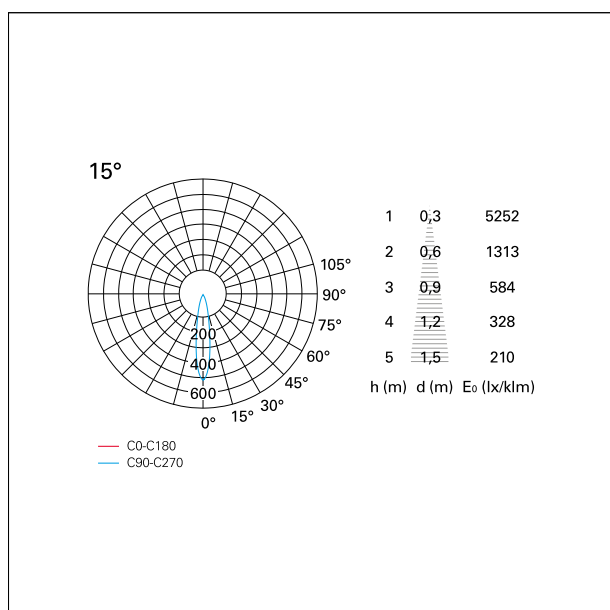

switch On / Off

CARATTERISTICHE APPARECCHIO

tipo di installazione	Trimmed
materiale	Alluminio
colore	Bianco / Bianco Opaco
potenza	15 W
lumen output - emissione diretta	1430 lm
lumen output - emissione totale	1430 lm
efficacia	95 lm/W
diametro	ø 85 mm.
dimensioni	h 130 mm.
peso netto	0,33 kg.

RTL22210 - white ring / matt white reflector - 15 W / 4000 K / CRI > 90

IP vano ottico	IP40
IP vano incassato	IP40
IK	IK02

DIMENSIONI FORO D'INCASSO

diametro foro incasso **ø 75 mm.**

CLASSIFICAZIONE ENERGETICA

RTL22210 - white ring / matt white reflector - 15 W / 4000 K / CRI > 90

ottica	15°
apertura di fascio - diretta	15°
UGR	≤ 17
cut-off	48°

FOTOMETRIA

GARANZIA

periodo **5 years**