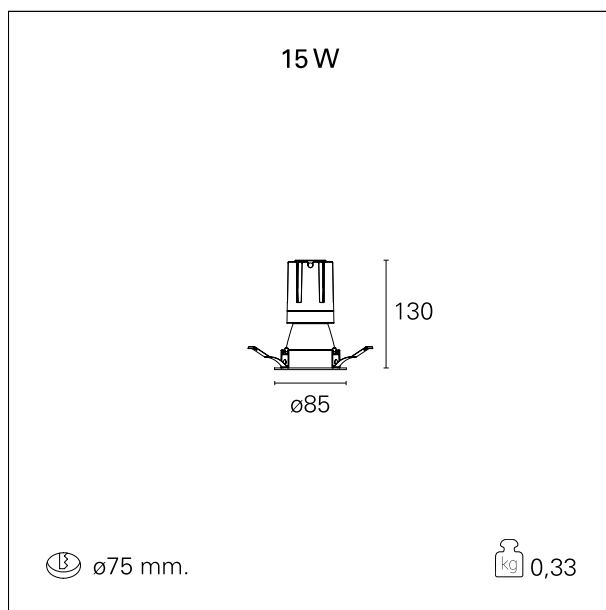

switch On / Off

CARATTERISTICHE APPARECCHIO

tipo di installazione	Trimmed
materiale	Alluminio
colore	Bianco / Bianco Opaco
potenza	15 W
lumen output - emissione diretta	1430 lm
lumen output - emissione totale	1430 lm
efficacia	95 lm/W
diametro	ø 85 mm.
dimensioni	h 130 mm.
peso netto	0,33 kg.

RTL22210 - white ring / matt white reflector - 15 W / 4000 K / CRI > 90

IP vano ottico	IP40
IP vano incassato	IP40
IK	IK02

DIMENSIONI FORO D'INCASSO

diametro foro incasso **ø 75 mm.**

CLASSIFICAZIONE ENERGETICA

RTL22210 - white ring / matt white reflector - 15 W / 4000 K / CRI > 90

ottica	15°
apertura di fascio - diretta	15°
UGR	≤ 17
cut-off	48°

FOTOMETRIA

GARANZIA

periodo **5 years**