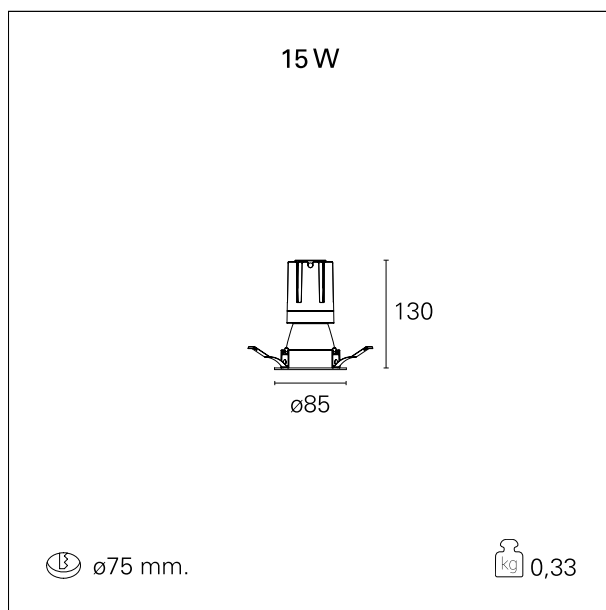

switch On / Off

CARATTERISTICHE APPARECCHIO

tipo di installazione	Trimmed
materiale	Alluminio
colore	Bianco / Bianco Opaco
potenza	15 W
lumen output - emissione diretta	1398 lm
lumen output - emissione totale	1398 lm
efficacia	93 lm/W
diametro	ø 85 mm.
dimensioni	h 130 mm.
peso netto	0,33 kg.

RTL22211 - white ring / matt white reflector - 15 W / 3000 K / CRI > 90

IP vano ottico	IP40
IP vano incassato	IP40
IK	IK02

DIMENSIONI FORO D'INCASSO

diametro foro incasso **ø 75 mm.**

CLASSIFICAZIONE ENERGETICA

RTL22211 - white ring / matt white reflector - 15 W / 3000 K / CRI > 90

ottica	24°
apertura di fascio - diretta	24°
UGR	≤ 17
cut-off	48°

FOTOMETRIA

GARANZIA

periodo **5 years**