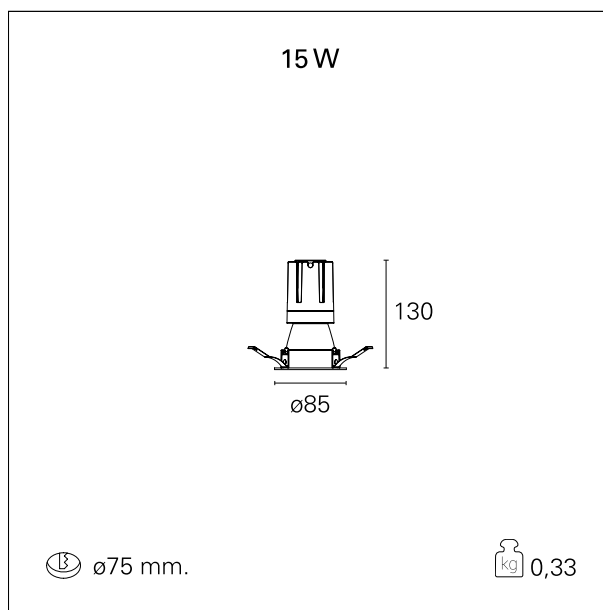

switch

Casambi

CARATTERISTICHE APPARECCHIO

tipo di installazione	Trimmed
materiale	Alluminio
colore	Bianco / Bianco Opaco
potenza	15 W
lumen output - emissione diretta	1436 lm
lumen output - emissione totale	1436 lm
efficacia	96 lm/W
diametro	ø 85 mm.
dimensioni	h 130 mm.
peso netto	0,33 kg.

RTL22212CA - white ring / matt white reflector - 15 W / 4000 K / CRI > 90

IP vano ottico	IP40
IP vano incassato	IP40
IK	IK02

DIMENSIONI FORO D'INCASSO

diametro foro incasso **ø 75 mm.**

CLASSIFICAZIONE ENERGETICA

RTL22212CA - white ring / matt white reflector - 15 W / 4000 K / CRI > 90

ottica	24°
apertura di fascio - diretta	24°
UGR	≤ 17
cut-off	48°

FOTOMETRIA

GARANZIA

periodo **5 years**