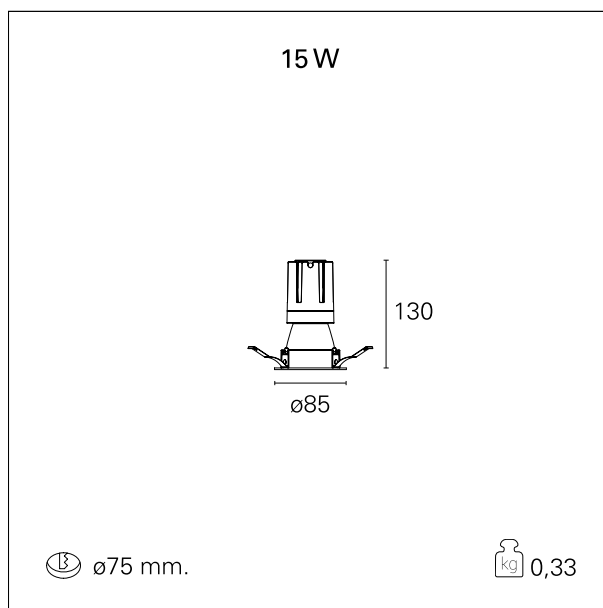

switch 1...10V / Push

CARATTERISTICHE APPARECCHIO

tipo di installazione	Trimmed
materiale	Alluminio
colore	Bianco / Bianco Opaco
potenza	15 W
lumen output - emissione diretta	1436 lm
lumen output - emissione totale	1436 lm
efficacia	96 lm/W
diametro	ø 85 mm.
dimensioni	h 130 mm.
peso netto	0,33 kg.

RTL22212DM - white ring / matt white reflector - 15 W / 4000 K / CRI > 90

IP vano ottico	IP40
IP vano incassato	IP40
IK	IK02

DIMENSIONI FORO D'INCASSO

diametro foro incasso **ø 75 mm.**

CLASSIFICAZIONE ENERGETICA