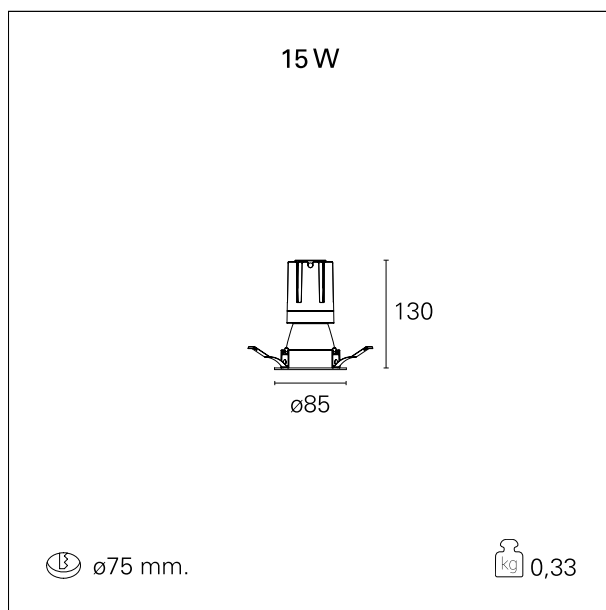

switch On / Off

CARATTERISTICHE APPARECCHIO

tipo di installazione	Trimmed
materiale	Alluminio
colore	Bianco / Bianco Opaco
potenza	15 W
lumen output - emissione diretta	1436 lm
lumen output - emissione totale	1436 lm
efficacia	96 lm/W
diametro	ø 85 mm.
dimensioni	h 130 mm.
peso netto	0,33 kg.

RTL22212 - white ring / matt white reflector - 15 W / 4000 K / CRI > 90

IP vano ottico	IP40
IP vano incassato	IP40
IK	IK02

DIMENSIONI FORO D'INCASSO

diametro foro incasso **ø 75 mm.**

CLASSIFICAZIONE ENERGETICA

RTL22212 - white ring / matt white reflector - 15 W / 4000 K / CRI > 90

ottica	24°
apertura di fascio - diretta	24°
UGR	≤ 17
cut-off	48°

FOTOMETRIA

GARANZIA

periodo **5 years**