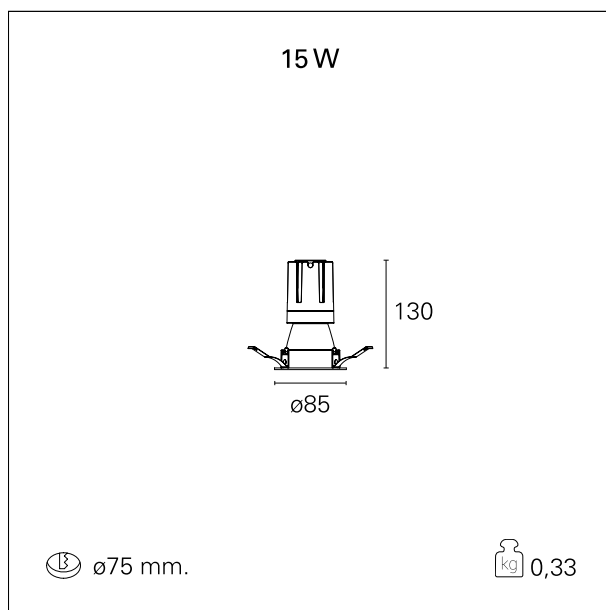

switch

Casambi

CARATTERISTICHE APPARECCHIO

tipo di installazione	Trimmed
materiale	Alluminio
colore	Bianco / Bianco Opaco
potenza	15 W
lumen output - emissione diretta	1402 lm
lumen output - emissione totale	1402 lm
efficacia	93 lm/W
diametro	ø 85 mm.
dimensioni	h 130 mm.
peso netto	0,33 kg.

RTL22213CA - white ring / matt white reflector - 15 W / 3000 K / CRI > 90

IP vano ottico	IP40
IP vano incassato	IP40
IK	IK02

DIMENSIONI FORO D'INCASSO

diametro foro incasso **ø 75 mm.**

CLASSIFICAZIONE ENERGETICA

RTL22213CA - white ring / matt white reflector - 15 W / 3000 K / CRI > 90

ottica	38°
apertura di fascio - diretta	38°
UGR	≤ 17
cut-off	48°

FOTOMETRIA

GARANZIA

periodo **5 years**