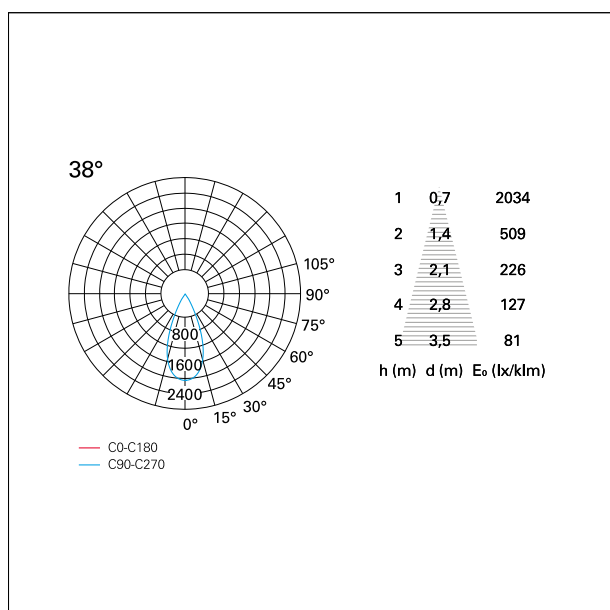

switch

Casambi

CARATTERISTICHE APPARECCHIO

tipo di installazione	Trimmed
materiale	Alluminio
colore	Bianco / Bianco Opaco
potenza	15 W
lumen output - emissione diretta	1402 lm
lumen output - emissione totale	1402 lm
efficacia	93 lm/W
diametro	ø 85 mm.
dimensioni	h 130 mm.
peso netto	0,33 kg.

RTL22213CA - white ring / matt white reflector - 15 W / 3000 K / CRI > 90

IP vano ottico	IP40
IP vano incassato	IP40
IK	IK02

DIMENSIONI FORO D'INCASSO

diametro foro incasso **ø 75 mm.**

CLASSIFICAZIONE ENERGETICA

RTL22213CA - white ring / matt white reflector - 15 W / 3000 K / CRI > 90

ottica	38°
apertura di fascio - diretta	38°
UGR	≤ 17
cut-off	48°

FOTOMETRIA

GARANZIA

periodo **5 years**