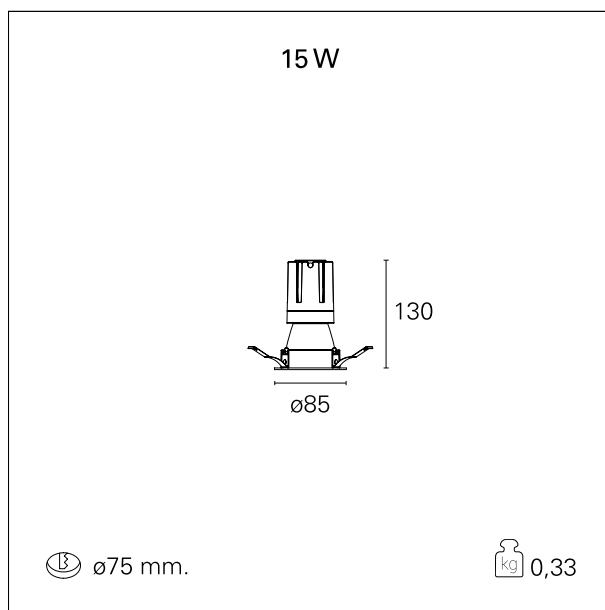

switch 1...10V / Push

CARATTERISTICHE APPARECCHIO

tipo di installazione	Trimmed
materiale	Alluminio
colore	Bianco / Bianco Opaco
potenza	15 W
lumen output - emissione diretta	1402 lm
lumen output - emissione totale	1402 lm
efficacia	93 lm/W
diametro	ø 85 mm.
dimensioni	h 130 mm.
peso netto	0,33 kg.

RTL22213DM - white ring / matt white reflector - 15 W / 3000 K / CRI > 90

IP vano ottico	IP40
IP vano incassato	IP40
IK	IK02

DIMENSIONI FORO D'INCASSO

diametro foro incasso **ø 75 mm.**

CLASSIFICAZIONE ENERGETICA