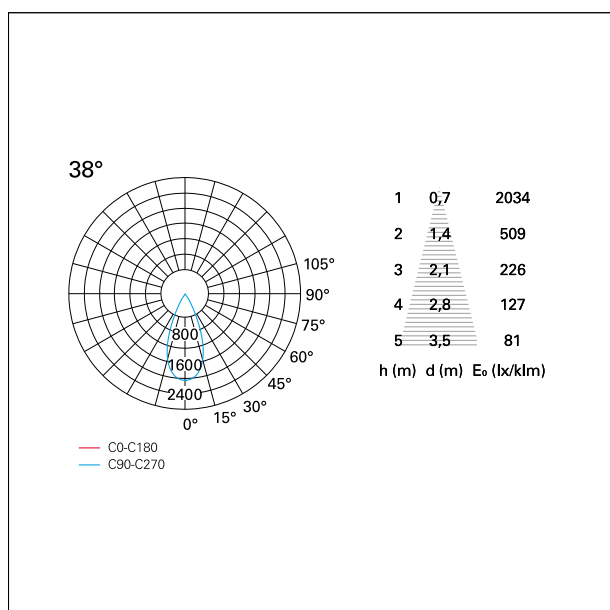

switch On / Off

CARATTERISTICHE APPARECCHIO

tipo di installazione	Trimmed
materiale	Alluminio
colore	Bianco / Bianco Opaco
potenza	15 W
lumen output - emissione diretta	1440 lm
lumen output - emissione totale	1440 lm
efficacia	96 lm/W
diametro	ø 85 mm.
dimensioni	h 130 mm.
peso netto	0,33 kg.

RTL22214 - white ring / matt white reflector - 15 W / 4000 K / CRI > 90

IP vano ottico	IP40
IP vano incassato	IP40
IK	IK02

DIMENSIONI FORO D'INCASSO

diametro foro incasso **ø 75 mm.**

CLASSIFICAZIONE ENERGETICA

CARATTERISTICHE DRIVER

tipo di alimentatore	On / Off
fattore di potenza	> 0,9
temperatura di esercizio	-20°C ÷ 45°C

CARATTERISTICHE ILLUMINOTECNICHE

tipo di emissione	Diretta
effetto luminoso	Proiettato

Nemo Comfort - rounded

RTL22214 - white ring / matt white reflector - 15 W / 4000 K / CRI > 90

ottica	38°
apertura di fascio - diretta	38°
UGR	≤ 17
cut-off	48°

FOTOMETRIA

GARANZIA

periodo **5 years**