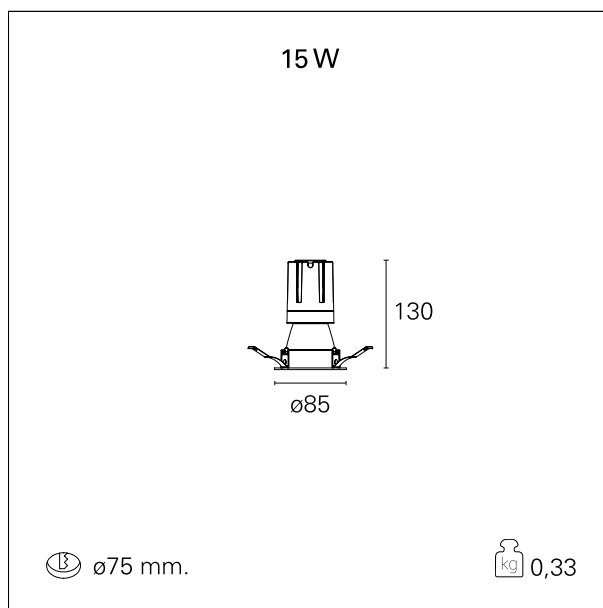

switch On / Off

CARATTERISTICHE APPARECCHIO

tipo di installazione	Trimmed
materiale	Alluminio
colore	Bianco / Bianco Opaco
potenza	15 W
lumen output - emissione diretta	1440 lm
lumen output - emissione totale	1440 lm
efficacia	96 lm/W
diametro	ø 85 mm.
dimensioni	h 130 mm.
peso netto	0,33 kg.

RTL22214 - white ring / matt white reflector - 15 W / 4000 K / CRI > 90

IP vano ottico	IP40
IP vano incassato	IP40
IK	IK02

DIMENSIONI FORO D'INCASSO

diametro foro incasso **ø 75 mm.**

CLASSIFICAZIONE ENERGETICA

RTL22214 - white ring / matt white reflector - 15 W / 4000 K / CRI > 90

ottica	38°
apertura di fascio - diretta	38°
UGR	≤ 17
cut-off	48°

FOTOMETRIA

GARANZIA

periodo **5 years**