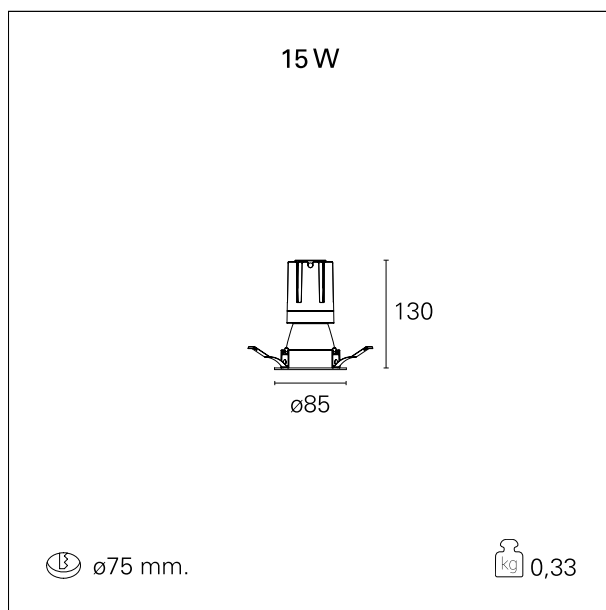

switch 1...10V / Push

CARATTERISTICHE APPARECCHIO

tipo di installazione	Trimmed
materiale	Alluminio
colore	Bianco / Bianco Opaco
potenza	15 W
lumen output - emissione diretta	1418 lm
lumen output - emissione totale	1418 lm
efficacia	95 lm/W
diametro	ø 85 mm.
dimensioni	h 130 mm.
peso netto	0,33 kg.

RTL22215DM - white ring / matt white reflector - 15 W / 3000 K / CRI > 90

IP vano ottico	IP40
IP vano incassato	IP40
IK	IK02

DIMENSIONI FORO D'INCASSO

diametro foro incasso **ø 75 mm.**

CLASSIFICAZIONE ENERGETICA