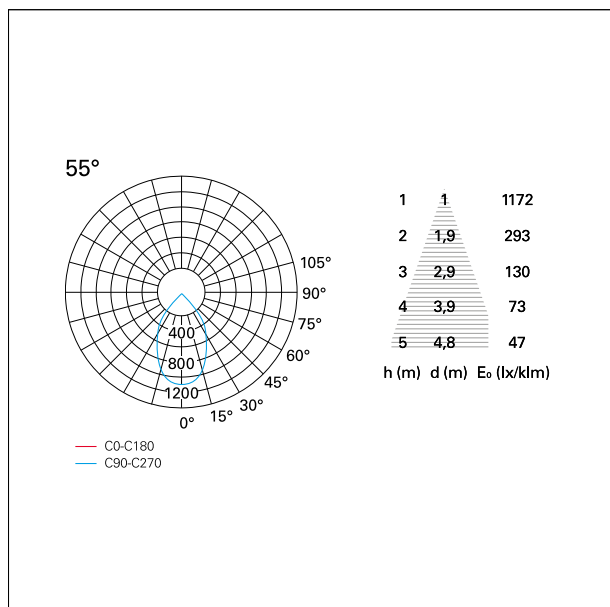

switch On / Off

CARATTERISTICHE APPARECCHIO

tipo di installazione	Trimmed
materiale	Alluminio
colore	Bianco / Bianco Opaco
potenza	15 W
lumen output - emissione diretta	1418 lm
lumen output - emissione totale	1418 lm
efficacia	95 lm/W
diametro	ø 85 mm.
dimensioni	h 130 mm.
peso netto	0,33 kg.

RTL22215 - white ring / matt white reflector - 15 W / 3000 K / CRI > 90

IP vano ottico	IP40
IP vano incassato	IP40
IK	IK02

DIMENSIONI FORO D'INCASSO

diametro foro incasso **ø 75 mm.**

CLASSIFICAZIONE ENERGETICA

RTL22215 - white ring / matt white reflector - 15 W / 3000 K / CRI > 90

ottica	55°
apertura di fascio - diretta	55°
UGR	≤ 19
cut-off	48°

FOTOMETRIA

GARANZIA

periodo **5 years**