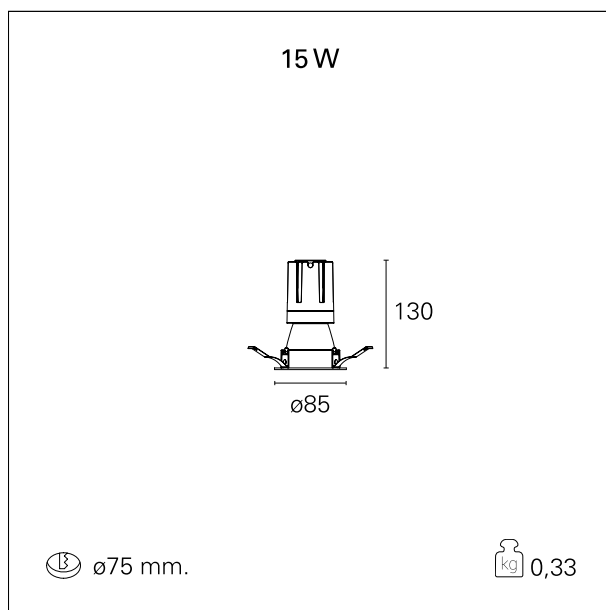

switch On / Off

CARATTERISTICHE APPARECCHIO

tipo di installazione	Trimmed
materiale	Alluminio
colore	Bianco / Bianco Opaco
potenza	15 W
lumen output - emissione diretta	1418 lm
lumen output - emissione totale	1418 lm
efficacia	95 lm/W
diametro	ø 85 mm.
dimensioni	h 130 mm.
peso netto	0,33 kg.

RTL22215 - white ring / matt white reflector - 15 W / 3000 K / CRI > 90

IP vano ottico	IP40
IP vano incassato	IP40
IK	IK02

DIMENSIONI FORO D'INCASSO

diametro foro incasso **ø 75 mm.**

CLASSIFICAZIONE ENERGETICA

RTL22215 - white ring / matt white reflector - 15 W / 3000 K / CRI > 90

ottica	55°
apertura di fascio - diretta	55°
UGR	≤ 19
cut-off	48°

FOTOMETRIA

GARANZIA

periodo **5 years**