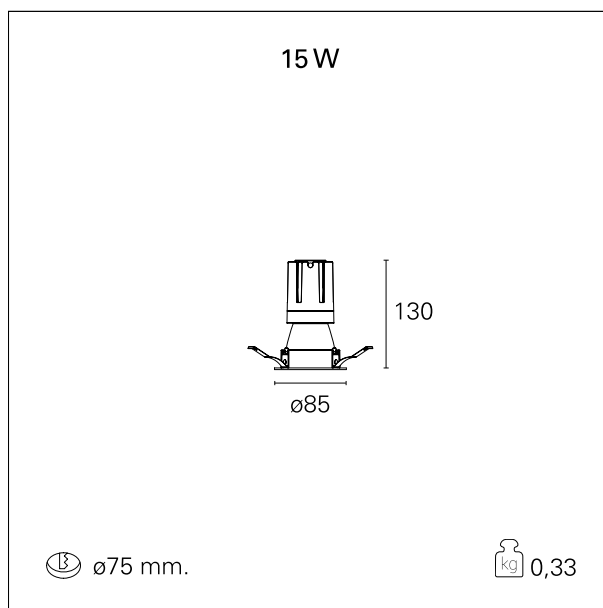

switch 1...10V / Push

CARATTERISTICHE APPARECCHIO

tipo di installazione	Trimmed
materiale	Alluminio
colore	Bianco / Bianco Opaco
potenza	15 W
lumen output - emissione diretta	1452 lm
lumen output - emissione totale	1452 lm
efficacia	97 lm/W
diametro	ø 85 mm.
dimensioni	h 130 mm.
peso netto	0,33 kg.

RTL22216DM - white ring / matt white reflector - 15 W / 4000 K / CRI > 90

IP vano ottico	IP40
IP vano incassato	IP40
IK	IK02

DIMENSIONI FORO D'INCASSO

diametro foro incasso **ø 75 mm.**

CLASSIFICAZIONE ENERGETICA