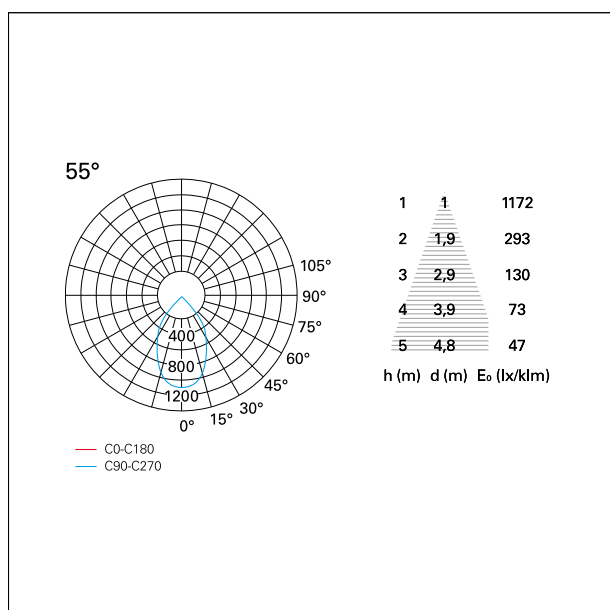

Nemo Comfort - rounded

RTL22216DM - white ring / matt white reflector - 15 W / 4000 K / CRI > 90

ottica	55°
apertura di fascio - diretta	55°
UGR	≤ 19
cut-off	48°

FOTOMETRIA

GARANZIA

periodo **5 years**