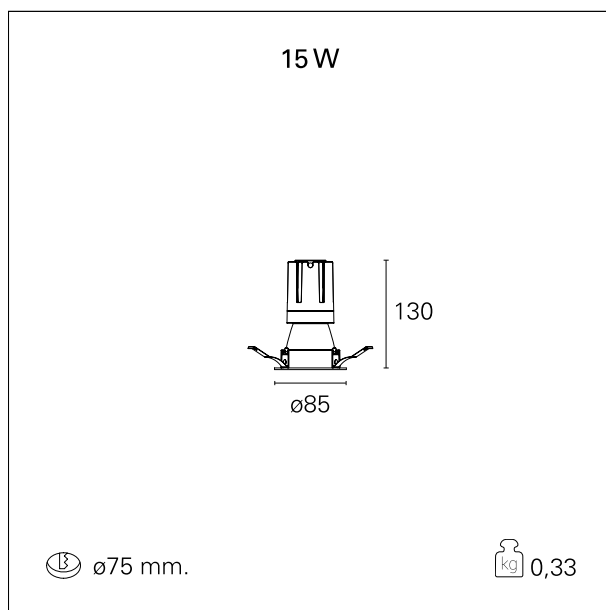

switch

Pan Digital

CARATTERISTICHE APPARECCHIO

tipo di installazione	Trimmed
materiale	Alluminio
colore	Bianco / Bianco Opaco
potenza	15 W
lumen output - emissione diretta	1452 lm
lumen output - emissione totale	1452 lm
efficacia	97 lm/W
diametro	ø 85 mm.
dimensioni	h 130 mm.
peso netto	0,33 kg.

RTL22216PD - white ring / matt white reflector - 15 W / 4000 K / CRI > 90

IP vano ottico	IP40
IP vano incassato	IP40
IK	IK02

DIMENSIONI FORO D'INCASSO

diametro foro incasso **ø 75 mm.**

CLASSIFICAZIONE ENERGETICA