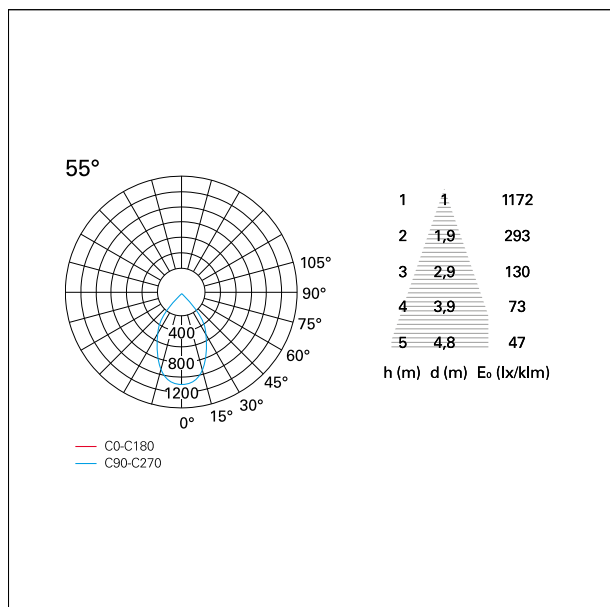

Nemo Comfort - rounded

RTL22216PD - white ring / matt white reflector - 15 W / 4000 K / CRI > 90

ottica	55°
apertura di fascio - diretta	55°
UGR	≤ 19
cut-off	48°

FOTOMETRIA

GARANZIA

periodo **5 years**