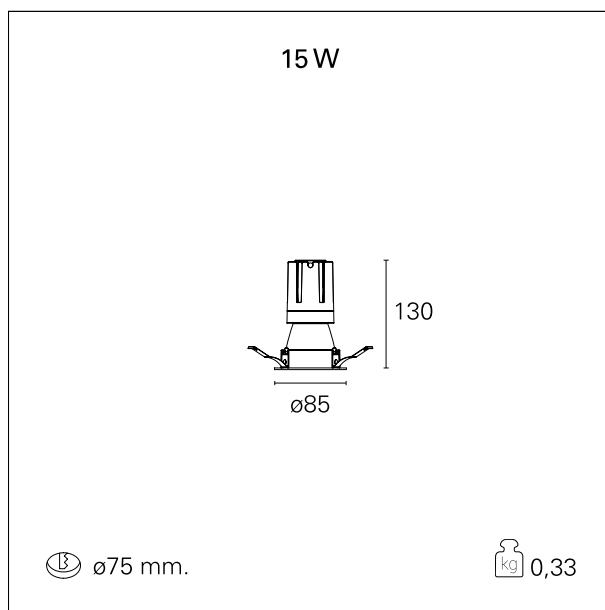

#### CARATTERISTICHE APPARECCHIO

tipo di installazione	Trimmed
materiale	Alluminio
colore	Bianco / Bianco Opaco
potenza	15 W
lumen output - emissione diretta	1452 lm
lumen output - emissione totale	1452 lm
efficacia	97 lm/W
diametro	ø 85 mm.
dimensioni	h 130 mm.
peso netto	0,33 kg.

### DIMENSIONI FORO D'INCASSO

diametro foro incasso **ø 75 mm.**