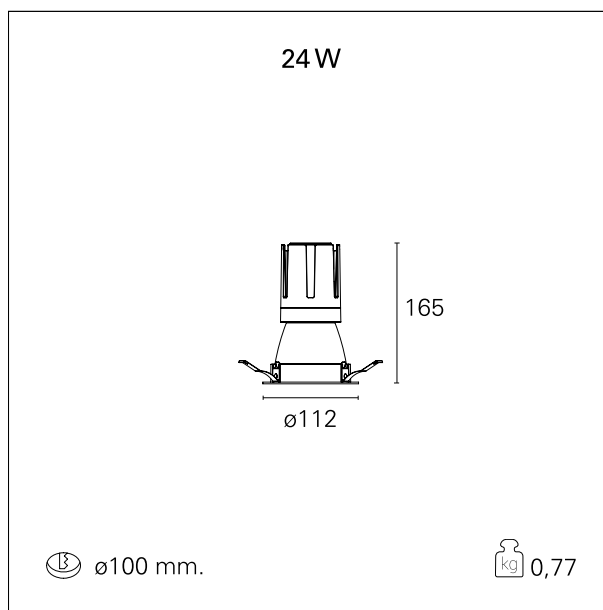

#### CARATTERISTICHE APPARECCHIO

tipo di installazione	Trimmed
materiale	Alluminio
colore	Bianco / Bianco Opaco
potenza	24 W
lumen output - emissione diretta	2148 lm
lumen output - emissione totale	2148 lm
efficacia	90 lm/W
diametro	ø 112 mm.
dimensioni	h 165 mm.
peso netto	0,77 kg.

### DIMENSIONI FORO D'INCASSO

diametro foro incasso **ø 100 mm.**