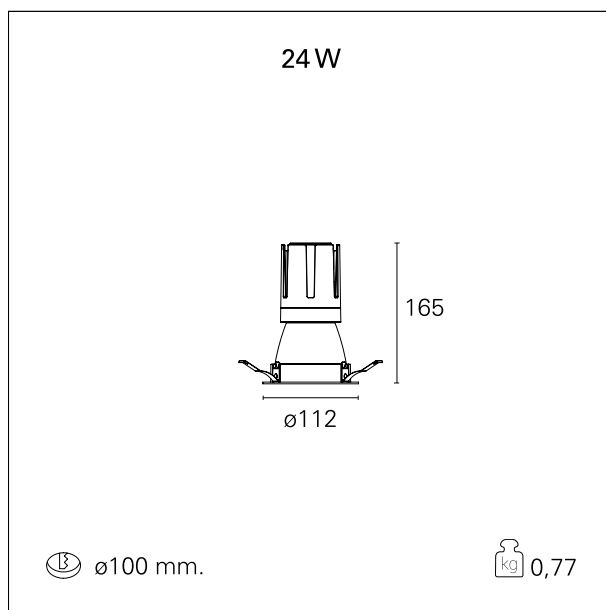

switch

Pan Digital

CARATTERISTICHE APPARECCHIO

tipo di installazione	Trimmed
materiale	Alluminio
colore	Bianco / Bianco Opaco
potenza	24 W
lumen output - emissione diretta	2148 lm
lumen output - emissione totale	2148 lm
efficacia	90 lm/W
diametro	ø 112 mm.
dimensioni	h 165 mm.
peso netto	0,77 kg.

RTL22217PD - white ring / matt white reflector - 24 W / 3000 K / CRI > 90

IP vano ottico	IP40
IP vano incassato	IP40
IK	IK02

DIMENSIONI FORO D'INCASSO

diametro foro incasso **ø 100 mm.**

CLASSIFICAZIONE ENERGETICA