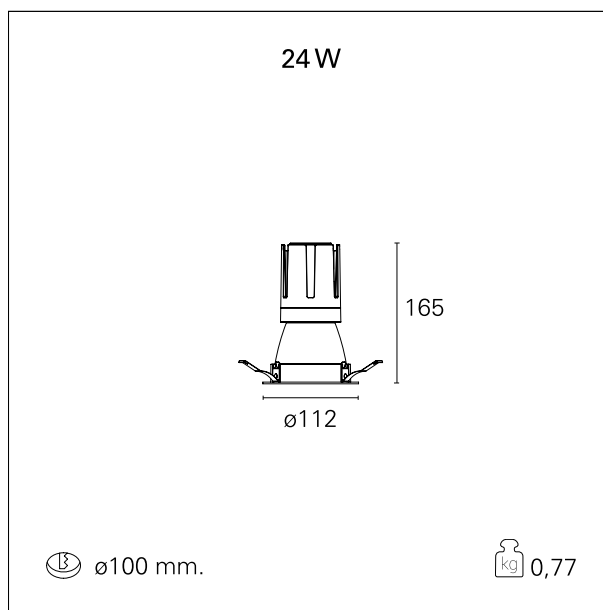

switch On / Off

CARATTERISTICHE APPARECCHIO

tipo di installazione	Trimmed
materiale	Alluminio
colore	Bianco / Bianco Opaco
potenza	24 W
lumen output - emissione diretta	2148 lm
lumen output - emissione totale	2148 lm
efficacia	90 lm/W
diametro	ø 112 mm.
dimensioni	h 165 mm.
peso netto	0,77 kg.

RTL22217 - white ring / matt white reflector - 24 W / 3000 K / CRI > 90

IP vano ottico	IP40
IP vano incassato	IP40
IK	IK02

DIMENSIONI FORO D'INCASSO

diametro foro incasso **ø 100 mm.**

CLASSIFICAZIONE ENERGETICA

RTL22217 - white ring / matt white reflector - 24 W / 3000 K / CRI > 90

ottica	15°
apertura di fascio - diretta	15°
UGR	≤ 17
cut-off	48°

FOTOMETRIA

GARANZIA

periodo **5 years**