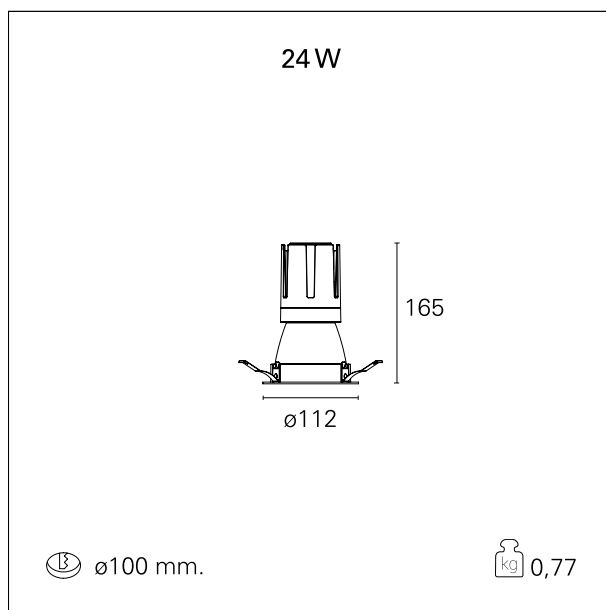

switch

Pan Digital

CARATTERISTICHE APPARECCHIO

tipo di installazione	Trimmed
materiale	Alluminio
colore	Bianco / Bianco Opaco
potenza	24 W
lumen output - emissione diretta	2180 lm
lumen output - emissione totale	2180 lm
efficacia	91 lm/W
diametro	ø 112 mm.
dimensioni	h 165 mm.
peso netto	0,77 kg.

RTL22218PD - white ring / matt white reflector - 24 W / 4000 K / CRI > 90

IP vano ottico	IP40
IP vano incassato	IP40
IK	IK02

DIMENSIONI FORO D'INCASSO

diametro foro incasso **ø 100 mm.**

CLASSIFICAZIONE ENERGETICA