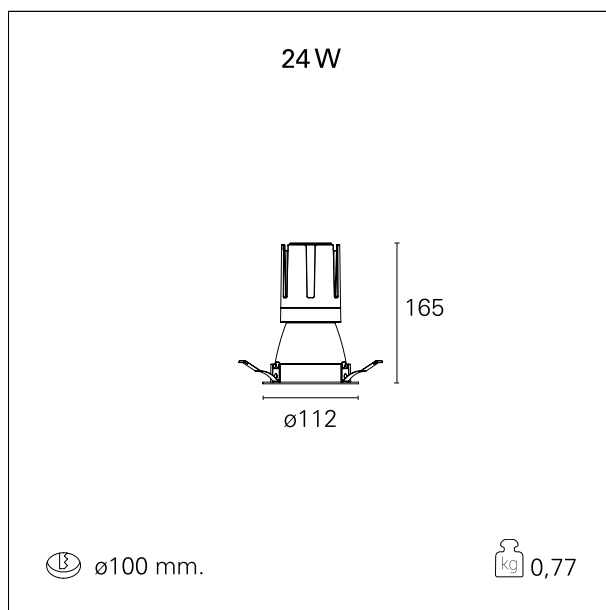

switch **On / Off**

CARATTERISTICHE APPARECCHIO

tipo di installazione	Trimmed
materiale	Alluminio
colore	Bianco / Bianco Opaco
potenza	24 W
lumen output - emissione diretta	2180 lm
lumen output - emissione totale	2180 lm
efficacia	91 lm/W
diametro	ø 112 mm.
dimensioni	h 165 mm.
peso netto	0,77 kg.

RTL22218 - white ring / matt white reflector - 24 W / 4000 K / CRI > 90

IP vano ottico	IP40
IP vano incassato	IP40
IK	IK02

DIMENSIONI FORO D'INCASSO

diametro foro incasso **ø 100 mm.**

CLASSIFICAZIONE ENERGETICA

RTL22218 - white ring / matt white reflector - 24 W / 4000 K / CRI > 90

ottica	15°
apertura di fascio - diretta	15°
UGR	≤ 17
cut-off	48°

FOTOMETRIA

GARANZIA

periodo **5 years**