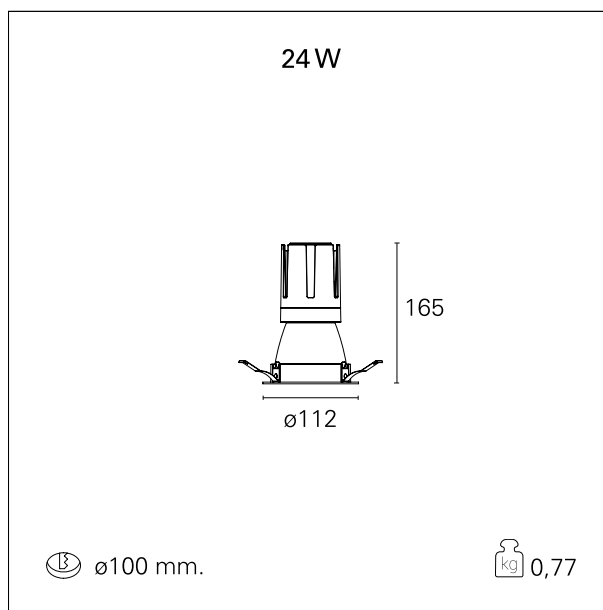

switch 1...10V / Push

CARATTERISTICHE APPARECCHIO

tipo di installazione	Trimmed
materiale	Alluminio
colore	Bianco / Bianco Opaco
potenza	24 W
lumen output - emissione diretta	2156 lm
lumen output - emissione totale	2156 lm
efficacia	90 lm/W
diametro	ø 112 mm.
dimensioni	h 165 mm.
peso netto	0,77 kg.

CARATTERISTICHE ELETTRICHE

alimentazione	220÷240 V
tipo di alimentazione	1...10V / Push
classe di isolamento	Classe II

CARATTERISTICHE MECCANICHE

IP apparecchio IP40

Nemo Comfort - rounded

RTL22219DM - white ring / matt white reflector - 24 W / 3000 K / CRI > 90

IP vano ottico	IP40
IP vano incassato	IP40
IK	IK02

DIMENSIONI FORO D'INCASSO

diametro foro incasso **ø 100 mm.**

CLASSIFICAZIONE ENERGETICA

Questo dispositivo è munito di lampade a LED integrate.

Le lampade di questo dispositivo non sono sostituibili.