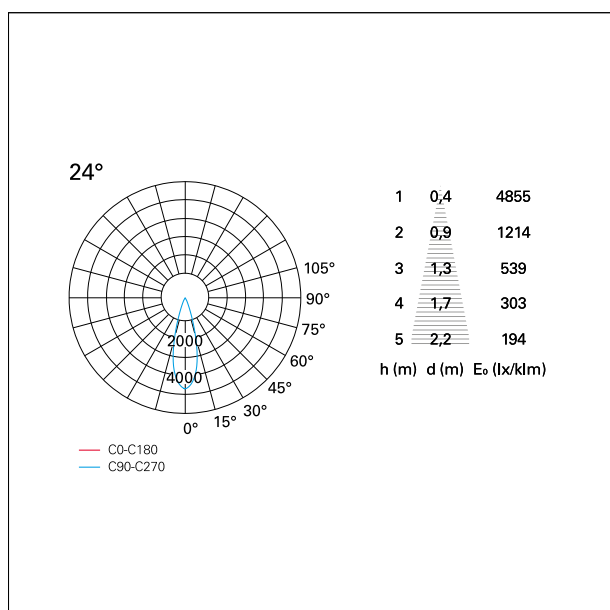

switch On / Off

CARATTERISTICHE APPARECCHIO

tipo di installazione	Trimmed
materiale	Alluminio
colore	Bianco / Bianco Opaco
potenza	24 W
lumen output - emissione diretta	2156 lm
lumen output - emissione totale	2156 lm
efficacia	90 lm/W
diametro	ø 112 mm.
dimensioni	h 165 mm.
peso netto	0,77 kg.

RTL22219 - white ring / matt white reflector - 24 W / 3000 K / CRI > 90

IP vano ottico	IP40
IP vano incassato	IP40
IK	IK02

DIMENSIONI FORO D'INCASSO

diametro foro incasso **ø 100 mm.**

CLASSIFICAZIONE ENERGETICA

RTL22219 - white ring / matt white reflector - 24 W / 3000 K / CRI > 90

ottica	24°
apertura di fascio - diretta	24°
UGR	≤ 17
cut-off	48°

FOTOMETRIA

GARANZIA

periodo **5 years**