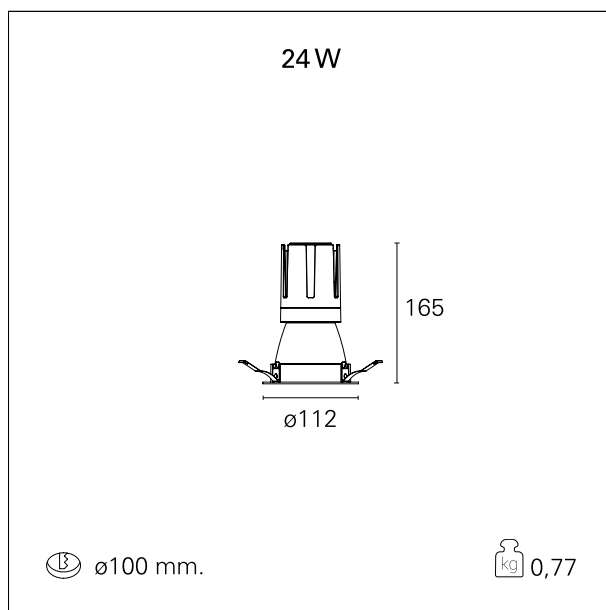

switch On / Off

CARATTERISTICHE APPARECCHIO

tipo di installazione	Trimmed
materiale	Alluminio
colore	Bianco / Bianco Opaco
potenza	24 W
lumen output - emissione diretta	2156 lm
lumen output - emissione totale	2156 lm
efficacia	90 lm/W
diametro	ø 112 mm.
dimensioni	h 165 mm.
peso netto	0,77 kg.

RTL22219 - white ring / matt white reflector - 24 W / 3000 K / CRI > 90

IP vano ottico	IP40
IP vano incassato	IP40
IK	IK02

DIMENSIONI FORO D'INCASSO

diametro foro incasso **ø 100 mm.**

CLASSIFICAZIONE ENERGETICA

RTL22219 - white ring / matt white reflector - 24 W / 3000 K / CRI > 90

ottica	24°
apertura di fascio - diretta	24°
UGR	≤ 17
cut-off	48°

FOTOMETRIA

GARANZIA

periodo **5 years**