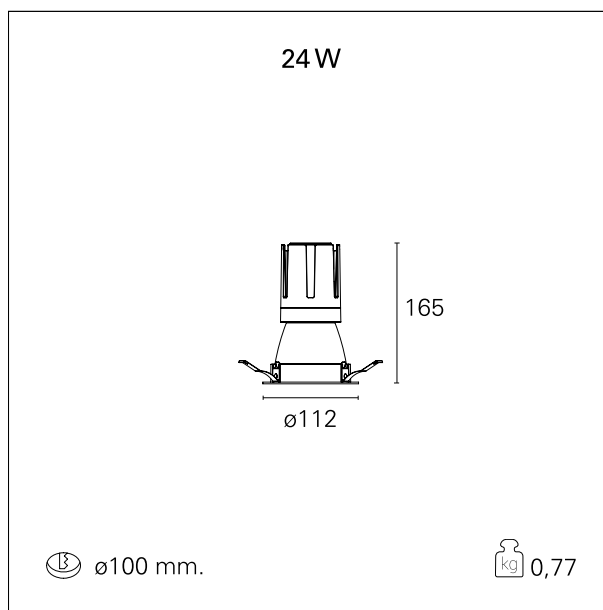

#### CARATTERISTICHE APPARECCHIO

tipo di installazione	Trimmed
materiale	Alluminio
colore	Bianco / Bianco Opaco
potenza	24 W
lumen output - emissione diretta	2192 lm
lumen output - emissione totale	2192 lm
efficacia	91 lm/W
diametro	ø 112 mm.
dimensioni	h 165 mm.
peso netto	0,77 kg.

### DIMENSIONI FORO D'INCASSO

diametro foro incasso **ø 100 mm.**