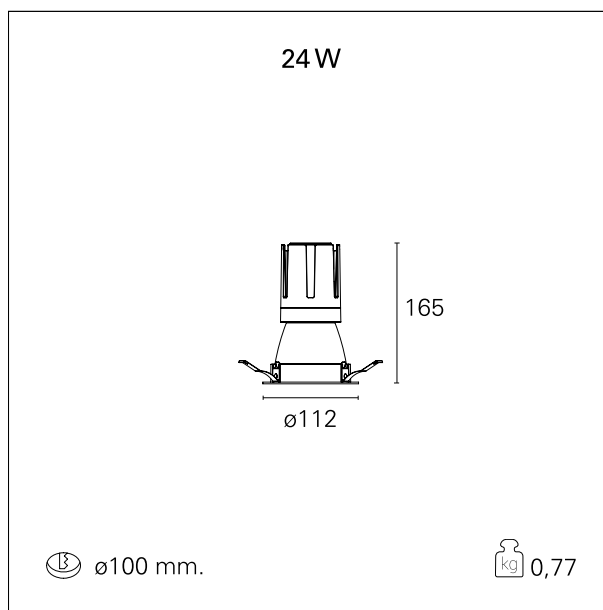

switch

DALI

CARATTERISTICHE APPARECCHIO

tipo di installazione	Trimmed
materiale	Alluminio
colore	Bianco / Bianco Opaco
potenza	24 W
lumen output - emissione diretta	2192 lm
lumen output - emissione totale	2192 lm
efficacia	91 lm/W
diámetro	ø 112 mm.
dimensioni	h 165 mm.
peso netto	0,77 kg.

CARATTERISTICHE ELETTRICHE

alimentazione	220÷240 V
tipo di alimentazione	DALI
classe di isolamento	Classe II

CARATTERISTICHE MECCANICHE

IP apparecchio	IP40
----------------	------

Nemo Comfort - rounded

RTL22220DA - white ring / matt white reflector - 24 W / 4000 K / CRI > 90

IP vano ottico	IP40
IP vano incassato	IP40
IK	IK02

DIMENSIONI FORO D'INCASSO

diametro foro incasso **ø 100 mm.**

CLASSIFICAZIONE ENERGETICA

Questo dispositivo è munito di lampade a LED integrate.

Le lampade di questo dispositivo non sono sostituibili.

RTL22220DA - white ring / matt white reflector - 24 W / 4000 K / CRI > 90

ottica	24°
apertura di fascio - diretta	24°
UGR	≤ 17
cut-off	48°

FOTOMETRIA

GARANZIA

periodo **5 years**