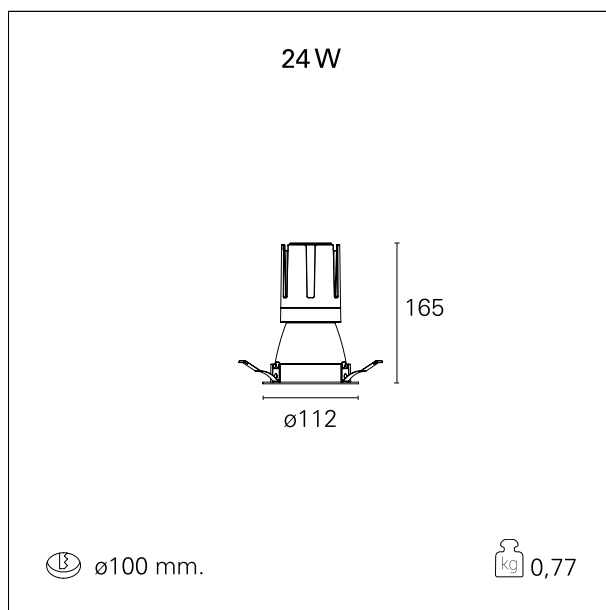

#### CARATTERISTICHE APPARECCHIO

tipo di installazione	Trimmed
materiale	Alluminio
colore	Bianco / Bianco Opaco
potenza	24 W
lumen output - emissione diretta	2192 lm
lumen output - emissione totale	2192 lm
efficacia	91 lm/W
diametro	ø 112 mm.
dimensioni	h 165 mm.
peso netto	0,77 kg.

### DIMENSIONI FORO D'INCASSO

diametro foro incasso **ø 100 mm.**