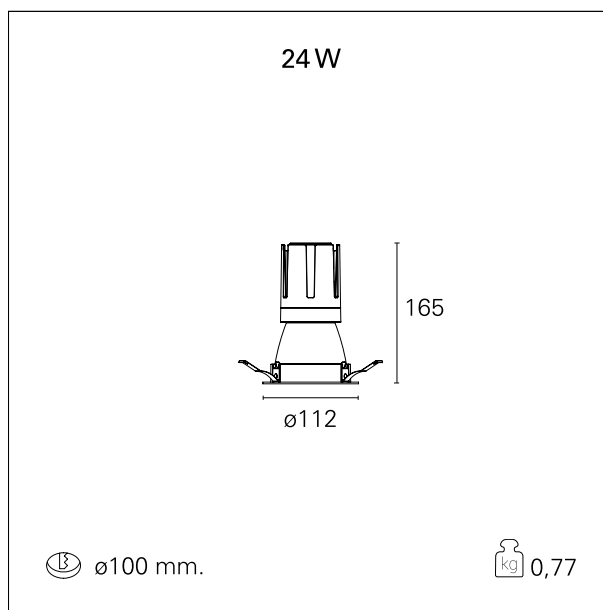

#### CARATTERISTICHE APPARECCHIO

tipo di installazione	Trimmed
materiale	Alluminio
colore	Bianco / Bianco Opaco
potenza	24 W
lumen output - emissione diretta	2170 lm
lumen output - emissione totale	2170 lm
efficacia	90 lm/W
diametro	ø 112 mm.
dimensioni	h 165 mm.
peso netto	0,77 kg.

### DIMENSIONI FORO D'INCASSO

diametro foro incasso **ø 100 mm.**