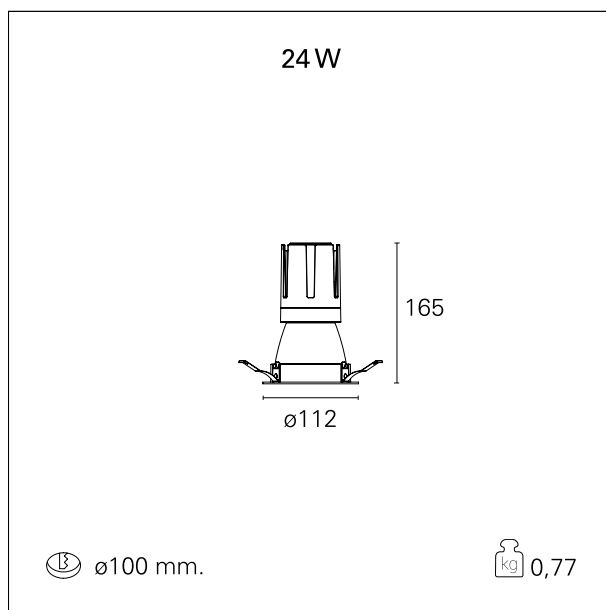

switch

DALI

CARATTERISTICHE APPARECCHIO

tipo di installazione	Trimmed
materiale	Alluminio
colore	Bianco / Bianco Opaco
potenza	24 W
lumen output - emissione diretta	2170 lm
lumen output - emissione totale	2170 lm
efficacia	90 lm/W
diametro	ø 112 mm.
dimensioni	h 165 mm.
peso netto	0,77 kg.

CARATTERISTICHE ELETTRICHE

alimentazione	220÷240 V
tipo di alimentazione	DALI
classe di isolamento	Classe II

CARATTERISTICHE MECCANICHE

IP apparecchio	IP40
----------------	------

Nemo Comfort - rounded

RTL22221DA - white ring / matt white reflector - 24 W / 3000 K / CRI > 90

IP vano ottico	IP40
IP vano incassato	IP40
IK	IK02

DIMENSIONI FORO D'INCASSO

diametro foro incasso **ø 100 mm.**

CLASSIFICAZIONE ENERGETICA

Questo dispositivo è munito di lampade a LED integrate.

Le lampade di questo dispositivo non sono sostituibili.

RTL22221DA - white ring / matt white reflector - 24 W / 3000 K / CRI > 90

ottica	38°
apertura di fascio - diretta	38°
UGR	≤ 17
cut-off	48°

FOTOMETRIA

GARANZIA

periodo **5 years**